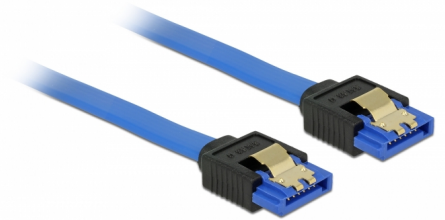

Delock SATA-kábel, 6 Gb/s, hüvely, egyenes > SATA hüvely, egyenes, 30 cm, kék aranszínű kapcsokkal

Leírás

Ez a Delock SATA-kábel különféle SATA-eszközök, például merevlemezek, vezérlőkártyák vagy Flash-memóriák belső csatlakoztatását teszi lehetővé. A kábel megfelel a legújabb szabvány előírásainak, és akár 6 Gb/s adatátviteli sebességet biztosít. Visszafelé kompatibilis a korábbi SATA-verziókkal, azonban kizárólag az adott átviteli sebességet teszi lehetővé. A csatlakozókon lévő fémkapcsoknak köszönhetően a kábel megbízhatóan rögzíthető.

30 cm

Tételszám 84978

EAN: 4043619849789

Származási hely: China

Csomag: Zárható műanyag tasak

Műszaki adatok

- Csatlakozó:
 - 1 x 7 érintkezős SATA 6 Gb/s hüvely egyenes >
 - 1 x 7 érintkezős SATA 6 Gb/s hüvely egyenes
- Akár 6 Gb/s sebességű adatátvitel
- Lefele kompatibilis SATA 1,5 Gb/s és 3 Gb/s
- Kábel vastagsága: 26 AWG
- Szín: kék
- Aranszínű fémkapcsok
- Hosszúság csatlakozó nélkül: kb. 30 cm

Rendszerkövetelmények

- Egy szabad SATA csatlakozó

A csomag tartalma

- SATA kábel

General

Műszaki adatok:	SATA 6 Gb/s
-----------------	-------------

Interface

Csatlakozó 1:	1 x 7 érintkezős SATA 6 Gb/s hüvely egyenes
Csatlakozó 2:	1 x 7 érintkezős SATA 6 Gb/s hüvely egyenes

Technical characteristics

Sebességű adatátvitel:	Legfeljebb 6 Gb/s SATA
------------------------	------------------------

Physical characteristics

Tű bevonata:	aranyozott
Conductor gauge:	26 AWG
Hosszúság:	30 cm
Szín:	kék