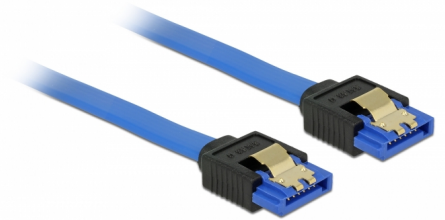

# Delock Kabel SATA 6 Gb/s samice přímá > SATA samice přímá 70 cm modrý se zlatými sponami

## Popis

Tento SATA kabel od Delocku umožňuje interní připojení různých SATA zařízení, např. HDD, karty s řadiči nebo Flash paměti. Vyhovuje poslednímu standardu a poskytuje přenosovou rychlost data ž do 6 Gb/s. Je zpětně kompatibilní s předešlými SATA verzemi, ale pak může dosáhnout pouze příslušné přenosové rychlosti. Kovové spony na konektorech zajišťují, aby kabel spolehlivě zapadl na své místo.

## Technické detaily

- Konektor:
  - 1 x 7 pin SATA 6 Gb/s samice přímý >
  - 1 x 7 pin SATA 6 Gb/s samice přímý
- Rychlost přenosu dat až 6 Gb/s
- Zpětně kompatibilní s SATA 1,5 Gb/s, 3 Gb/s
- Průřez kabelu: 26 AWG
- Barva: modrý
- Se zlatým kovovým klipem
- Délka bez konektoru: cca. 70 cm

## Physical characteristics

Pin s povrchovou úpravou:	pozlacen
Conductor gauge:	26 AWG
Délka:	70 cm
Barva:	modrý