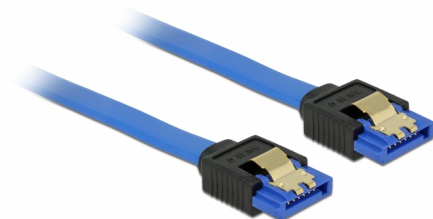

Delock Câble SATA 6 Gb/s femelle droit > SATA femelle droit 70 cm bleu avec attaches en or

Description

Ce câble SATA Delock permet la connexion interne de différents périphériques SATA, tels que des disques durs, des cartes contrôleur ou des mémoires Flash. Il est conforme à la dernière norme et procure un taux de transfert de données jusqu'à 6 Gb/s. Il est rétrocompatible avec les précédentes versions SATA, mais ne peut alors atteindre que leur vitesse de transfert respective. Les attaches métalliques sur les connecteurs garantissent que le câble s'enclenche en position de manière fiable.

70 cm

N° produit 84980

EAN: 4043619849802

Pays d'origine: China

Emballage: Sac polyvalent à fermeture éclair

Détails techniques

- Connecteur :
 - 1 x SATA 6 Gb/s à 7 broches femelle droit >
 - 1 x SATA 6 Gb/s à 7 broches femelle droit
- Débit de données jusqu'à 6 Gb/s
- Rétrocompatible avec SATA 1,5 Go/s et 3 Go/s
- Jauge de câble : 26 AWG
- Couleur : bleu
- Avec attaches métalliques dorées
- Longueur sans connecteur : env. 70 cm

Configuration système requise

- Un port SATA disponible

Contenu de l'emballage

- Câble SATA

General

Spécifications techniques:	SATA 6 Gb/s
----------------------------	-------------

Interface

Connecteur 1:	1 x SATA 6 Gb/s à 7 broches femelle droit
Connecteur 2:	1 x SATA 6 Gb/s à 7 broches femelle droit

Technical characteristics

Débit de données:	SATA jusqu'à 6 Go/s
-------------------	---------------------

Physical characteristics

Finition des broches:	plaquées or
Conductor gauge:	26 AWG
Longueur:	70 cm
Couleur:	bleu