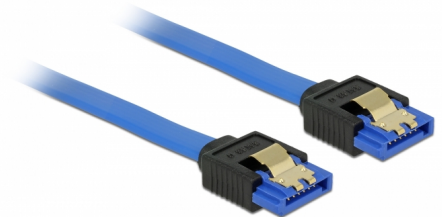

Delock Καλώδιο SATA 6 Gb/s θηλυκό ευθύ > καλώδιο SATA θηλυκό ευθύ 70 εκ. μπλε με χρυσά κλιπ

Περιγραφή

Αυτό το καλώδιο SATA από την Delock καθιστά δυνατή την εσωτερική σύνδεση διαφόρων συσκευών SATA, π.χ. δίσκους HDD, κάρτες ελεγκτών ή μνήμες Flash. Είναι συμβατό με το τελευταίο πρότυπο και προσφέρει ρυθμό μεταφοράς δεδομένων έως 6 Gb/s. Είναι συμβατό με τις προηγούμενες εκδόσεις SATA, αλλά σε αυτή την περίπτωση μπορεί να φτάσει την αντίστοιχη ταχύτητα μεταφοράς. Τα μεταλλικά κλιπ στους συνδέσμους διασφαλίζουν ότι το καλώδιο ασφαλίζει σταθερά στη θέση του.

70 cm

Αρ. προϊόντος 84980

EAN: 4043619849802

Χώρα προέλευσης: China

Συσκευασία: Τσαντάκι με φερμουάρ

Προδιαγραφές

- Συνδετήρας:
 - 1 x SATA 6 Gb/s 7 ακροδεκτών, θηλυκό σε ευθεία >
 - 1 x SATA 6 Gb/s 7 ακροδεκτών, θηλυκό σε ευθεία
- Ρυθμός μεταφοράς δεδομένων της τάξης των 6 Gb/s
- SATA 1,5 Gb/s και 3 Gb/s συμβατό και με το παλαιότερο
- Μετρητής καλωδίου: 26 AWG
- Χρώμα: μπλε
- Με μεταλλικά κλιπ χρυσού χρώματος
- Μήκος χωρίς το σύνδεσμο: περ. 70 cm

Απαιτήσεις συστήματος

- Μία ελεύθερη θύρα SATA

Περιεχόμενα συσκευασίας

- Καλώδιο SATA

General

| | |
|---------------|-------------|
| Προδιαγραφές: | SATA 6 Gb/s |
|---------------|-------------|

Interface

| | |
|---------------|------------------------------------------------|
| Συνδετήρας 1: | 1 x SATA 6 Gb/s 7 ακροδεκτών, θηλυκό σε ευθεία |
| Συνδετήρας 2: | 1 x SATA 6 Gb/s 7 ακροδεκτών, θηλυκό σε ευθεία |

| | |
|------------------|--------------|
| Τελείωμα ακίδας: | επιχρυσωμένη |
| Conductor gauge: | 26 AWG |
| Μήκος: | 70 cm |
| Χρώμα: | μπλε |