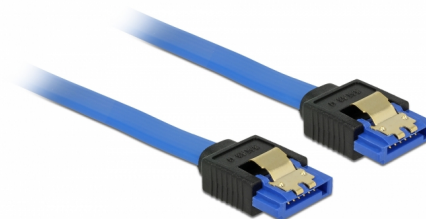

# Delock Καλώδιο SATA 6 Gb/s θηλυκό ευθύ > καλώδιο SATA θηλυκό ευθύ 70 εκ. μπλε με χρυσά κλιπ

## Περιγραφή

Αυτό το καλώδιο SATA από την Delock καθιστά δυνατή την εσωτερική σύνδεση διαφόρων συσκευών SATA, π.χ. δίσκους HDD, κάρτες ελεγκτών ή μνήμες Flash. Είναι συμβατό με το τελευταίο πρότυπο και προσφέρει ρυθμό μεταφοράς δεδομένων έως 6 Gb/s. Είναι συμβατό με τις προηγούμενες εκδόσεις SATA, αλλά σε αυτή την περίπτωση μπορεί να φτάσει την αντίστοιχη ταχύτητα μεταφοράς. Τα μεταλλικά κλιπ στους συνδέσμους διασφαλίζουν ότι το καλώδιο ασφαλίζει σταθερά στη θέση του.

## Προδιαγραφές

- Συνδετήρας:
  - 1 x SATA 6 Gb/s 7 ακροδεκτών, θηλυκό σε ευθεία >
  - 1 x SATA 6 Gb/s 7 ακροδεκτών, θηλυκό σε ευθεία
- Ρυθμός μεταφοράς δεδομένων της τάξης των 6 Gb/s
- SATA 1,5 Gb/s και 3 Gb/s συμβατό και με το παλαιότερο
- Μετρητής καλωδίου: 26 AWG
- Χρώμα: μπλε
- Με μεταλλικά κλιπ χρυσού χρώματος
- Μήκος χωρίς το σύνδεσμο: περ. 70 cm

## Physical characteristics

Τελείωμα ακίδας:	επιχρυσωμένη
Conductor gauge:	26 AWG
Μήκος:	70 cm
Χρώμα:	μπλε