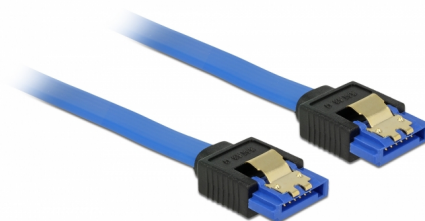

Delock Cavo SATA 6 Gb/s femmina diritto > SATA femmina diritto di 70 cm blu con clip dorati

Descrizione

Questo cavo SATA Delock consente il collegamento interno di vari dispositivi SATA, tra cui HDD, schede del controller o memorie Flash. È conforme agli standard più recenti e garantisce una velocità di trasferimento dati fino a 6 Gb/s. È retrocompatibile con precedenti versioni SATA, ma può raggiungere solo la rispettiva velocità di trasferimento. I clip in metallo sui connettori assicurano che il cavo scatti in posizione in modo affidabile.

70 cm

Articolo n. 84980

EAN: 4043619849802

Paese di origine: China

Pacchetto: Sacchetto in plastica con cerniera

Dettagli tecnici

- Connettore:
 - 1 x SATA 6 Gb/s femmina diritto a 7 pin >
 - 1 x SATA 6 Gb/s femmina diritto a 7 pin
- Frequenza di trasferimento dati fino a 6 Gb/s
- Retrocompatibile con SATA 1,5 Gb/s e 3 Gb/s
- Sezione dei cavi: 26 AWG
- Colore: blu
- Con clip in metallo dorati
- Lunghezza senza connettore: ca. 70 cm

Requisiti di sistema

- Una porta SATA libera

Contenuto della confezione

- Cavo SATA

General

Specification:	SATA 6 Gb/s
----------------	-------------

Interface

Connettore 1:	1 x SATA 6 Gb/s femmina diritto a 7 pin
Connettore 2:	1 x SATA 6 Gb/s femmina diritto a 7 pin

Technical characteristics

Data transfer rate:	SATA up to 6 Gb/s
---------------------	-------------------

Physical characteristics

Pin finishing:	dorato
Conductor gauge:	26 AWG
Lunghezza:	70 cm
Colour:	blu