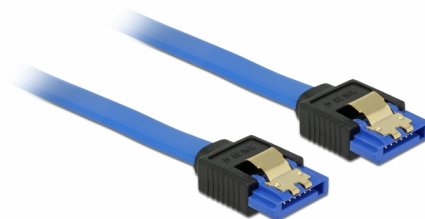

Delock Cavo SATA 6 Gb/s femmina diritto > SATA femmina diritto di 70 cm blu con clip dorati

Descrizione

Questo cavo SATA Delock consente il collegamento interno di vari dispositivi SATA, tra cui HDD, schede del controller o memorie Flash. È conforme agli standard più recenti e garantisce una velocità di trasferimento dati fino a 6 Gb/s. È retrocompatibile con precedenti versioni SATA, ma può raggiungere solo la rispettiva velocità di trasferimento. I clip in metallo sui connettori assicurano che il cavo scatti in posizione in modo affidabile.

70 cm

Articolo n. 84980

EAN: 4043619849802

Paese di origine: China

Pacchetto: Sacchetto in plastica con cerniera

Dettagli tecnici

- Connettore:
 - 1 x SATA 6 Gb/s femmina diritto a 7 pin >
 - 1 x SATA 6 Gb/s femmina diritto a 7 pin
- Frequenza di trasferimento dati fino a 6 Gb/s
- Retrocompatibile con SATA 1,5 Gb/s e 3 Gb/s
- Sezione dei cavi: 26 AWG
- Colore: blu
- Con clip in metallo dorati
- Lunghezza senza connettore: ca. 70 cm

Requisiti di sistema

- Una porta SATA libera

Contenuto della confezione

- Cavo SATA

General

Specification:	SATA 6 Gb/s
----------------	-------------

Interface

Connettore 1:	1 x SATA 6 Gb/s femmina diritto a 7 pin
Connettore 2:	1 x SATA 6 Gb/s femmina diritto a 7 pin

Technical characteristics

Data transfer rate:	SATA up to 6 Gb/s
---------------------	-------------------

Physical characteristics

Pin finishing:	dorato
Conductor gauge:	26 AWG
Lunghezza:	70 cm
Colour:	blu