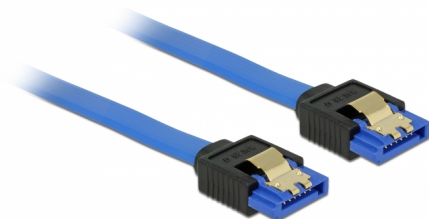

Delock Cablu SATA 6 Gb/s mamă, drept > SATA mamă, drept, 70 cm, albastru cu cleme aurii

Descriere scurta

Acest cablu SATA de la Delock permite conectarea internă a diverselor dispozitive SATA, de exemplu hard diskuri, carduri de controlere sau memorii flash. Acesta este conform cu cel mai recent standard și asigură o viteză de transfer al datelor de până la 6 Gb/s. Este retrocompatibil cu versiunile SATA anterioare, însă în acest cazuri va putea atinge numai viteza de transfer maximă a versiunilor respective. Clemele metalice de pe conectori asigură fixarea fiabilă a cablului în poziție.

70 cm

Nr. 84980

EAN: 4043619849802

Țara de origine: China

Pachet: Pungă din plastic
cu închidere tip fermoar

Detalii tehnice

- Conector:
 - 1 x SATA 6 Gb/s 7 pini, mamă, drept >
 - 1 x SATA 6 Gb/s 7 pini, mamă, drept
- Rată de transfer a datelor de până la 6 Gb/s
- Compatibilitate descendentă cu unități SATA la 1,5 Gb/s și la 3 Gb/s
- Grosime cablu: 26 AWG
- Culoare: albastru
- Cu cleme metalice aurii
- Lungime fără conector: ca. 70 cm

Cerinte de sistem

- Un port SATA liber

Pachetul contine

- Cablu SATA

General

Specification:	SATA 6 Gb/s
----------------	-------------

Interface

Conector 1:	1 x SATA 6 Gb/s 7 pini, mamă, drept
Conector 2:	1 x SATA 6 Gb/s 7 pini, mamă, drept

Technical characteristics

Data transfer rate:	SATA up to 6 Gb/s
---------------------	-------------------

Physical characteristics

Pin finishing:	placat cu aur
Conductor gauge:	26 AWG
Lungime:	70 cm
Colour:	albastru