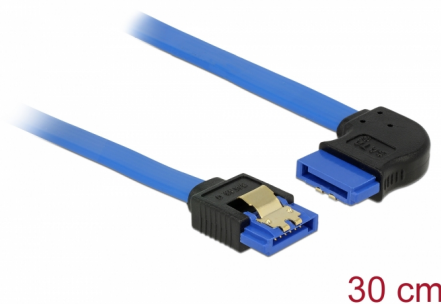

# Delock Cable SATA 6 Gb/s hembra directo > SATA hembra acodado a la derecha de 30 cm azul con broches dorados

## Descripción

Este cable SATA de Delock permite la conexión interna de varios dispositivos SATA como, por ejemplo, unidades de disco duro, tarjetas controladoras o memorias Flash. Cumple la normativa más reciente y proporciona una velocidad de transferencia de datos de hasta 6 Gb/s. Es compatible con las anteriores versiones de SATA. Con dichas versiones, solo puede alcanzar la velocidad de transferencia correspondiente. Cuando conecte este cable a una unidad de disco duro, el cable se colocará hacia la derecha. Los enganches metálicos de los conectores garantizan que el cable se fijará en su posición de forma segura mediante el sonido de un clic.

## Detalles técnicos

- Conector:
  - 1 x SATA 6 Gb/s de 7 contactos hembra recto >
  - 1 x SATA 6 Gb/s de 7 contactos hembra acodado a la derecha
- Velocidades de transferencias de datos de hasta 6 Gb/s
- Compatible con SATA 1,5 Gb/s y 3 Gb/s
- Valor normalizado del cable: 26 AWG
- Color: azul
- Con broches metálicos dorados coloreados
- Longitud sin conector: aprox. 30 cm

## Physical characteristics

Acabado de los pines:	chapado en oro
Conductor gauge:	26 AWG
Longitud:	30 cm
Color:	azul