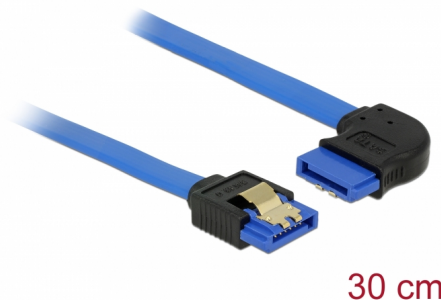

Delock Cablu SATA 6 Gb/s mamă, drept > SATA mamă, în unghi dreapta, 30 cm, albastru cu cleme aurii

Descriere scurta

Acest cablu SATA de la Delock permite conectarea internă a diverselor dispozitive SATA, de exemplu hard diskuri, carduri de controlere sau memorii flash. Acesta este conform cu cel mai recent standard și asigură o viteză de transfer al datelor de până la 6 Gb/s. Este retrocompatibil cu versiunile SATA anterioare, însă în acest cazuri va putea atinge numai viteza de transfer maximă a versiunilor respective. Atunci când conectați acest cablu la un hard disk, cablul va fi orientat către dreapta. Clemele metalice de pe conectori asigură fixarea fiabilă a cablului în poziție.

30 cm

Nr. 84990

EAN: 4043619849901

Țara de origine: China

Pachet: Pungă din plastic
cu închidere tip fermoar

Detalii tehnice

- Conector:
 - 1 x SATA 6 Gb/s 7 pini, mamă, drept >
 - 1 x SATA 6 Gb/s 7 pini, mamă, în unghi dreapta
- Rată de transfer a datelor de până la 6 Gb/s
- Compatibilitate descendentă cu unități SATA la 1,5 Gb/s și la 3 Gb/s
- Grosime cablu: 26 AWG
- Culoare: albastru
- Cu cleme metalice aurii
- Lungime fără conector: ca. 30 cm

Cerinte de sistem

- Un port SATA liber

Pachetul contine

- Cablu SATA

General

Specification:	SATA 6 Gb/s
----------------	-------------

Interface

Conector 1:	1 x SATA 6 Gb/s 7 pini, mamă, drept
Conector 2:	1 x SATA 6 Gb/s 7 pin receptacle right angled

Technical characteristics

Data transfer rate:	SATA up to 6 Gb/s
---------------------	-------------------

Physical characteristics

Pin finishing:	placat cu aur
Conductor gauge:	26 AWG
Lungime:	30 cm
Colour:	albastru