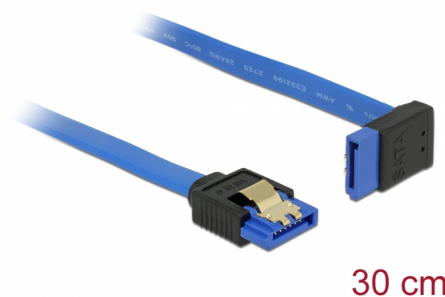

# Delock Câble SATA 6 Gb/s femelle droit > SATA femelle coudé vers le haut 30 cm bleu avec attaches en or

## Description

Ce câble SATA Delock permet la connexion interne de différents périphériques SATA, tels que des disques durs, des cartes contrôleur ou des mémoires Flash. Il est conforme à la dernière norme et procure un taux de transfert de données jusqu'à 6 Gb/s. Il est rétrocompatible avec les précédentes versions SATA, mais ne peut alors atteindre que leur vitesse de transfert respective. En connectant ce câble à un disque dur, le câble est orienté vers le haut. Les attaches métalliques sur les connecteurs garantissent que le câble s'enclenche en position de manière fiable.

30 cm

**N° produit 84996**

EAN: 4043619849963

Pays d'origine: China

Emballage: Sac polyvalent à fermeture éclair

## Spécifications techniques

- Connecteur :
  - 1 x SATA 6 Gb/s à 7 broches femelle droit >
  - 1 x SATA 6 Gb/s 7 broches femelle coudé vers le haut
- Débit de données jusqu'à 6 Gb/s
- Rétrocompatible avec SATA 1,5 Go/s et 3 Go/s
- Jauge de câble : 26 AWG
- Couleur : bleu
- Avec attaches métalliques dorées
- Longueur sans connecteur : env. 30 cm