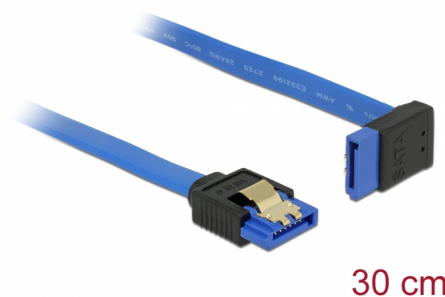

Delock Câble SATA 6 Gb/s femelle droit > SATA femelle coudé vers le haut 30 cm bleu avec attaches en or

Description

Ce câble SATA Delock permet la connexion interne de différents périphériques SATA, tels que des disques durs, des cartes contrôleur ou des mémoires Flash. Il est conforme à la dernière norme et procure un taux de transfert de données jusqu'à 6 Gb/s. Il est rétrocompatible avec les précédentes versions SATA, mais ne peut alors atteindre que leur vitesse de transfert respective. En connectant ce câble à un disque dur, le câble est orienté vers le haut. Les attaches métalliques sur les connecteurs garantissent que le câble s'enclenche en position de manière fiable.

30 cm

N° produit 84996

EAN: 4043619849963

Pays d'origine: China

Emballage: Sac polyvalent à fermeture éclair

Détails techniques

- Connecteur :
 - 1 x SATA 6 Gb/s à 7 broches femelle droit >
 - 1 x SATA 6 Gb/s 7 broches femelle coudé vers le haut
- Débit de données jusqu'à 6 Gb/s
- Rétrocompatible avec SATA 1,5 Go/s et 3 Go/s
- Jauge de câble : 26 AWG
- Couleur : bleu
- Avec attaches métalliques dorées
- Longueur sans connecteur : env. 30 cm

Configuration système requise

- Un port SATA disponible

Contenu de l'emballage

- Câble SATA

General

Spécifications techniques:	SATA 6 Gb/s
----------------------------	-------------

Interface

Connecteur 1:	1 x SATA 6 Gb/s à 7 broches femelle droit
Connecteur 2:	1 x SATA 6 Gb/s 7 broches femelle coudé vers le haut

Technical characteristics

Débit de données:	SATA jusqu'à 6 Go/s
-------------------	---------------------

Physical characteristics

Finition des broches:	plaquées or
Conductor gauge:	26 AWG
Longueur:	30 cm
Couleur:	bleu