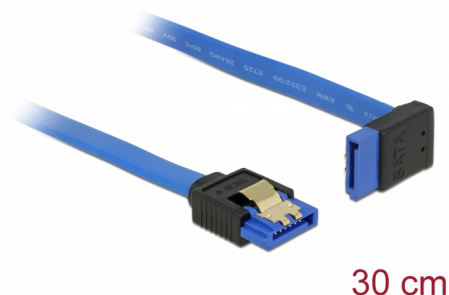

# Delock Przewód SATA 6 Gb/s, żeński, prosty > SATA żeński, wygięte pod kątem do góry, 30 cm, niebieski ze złotymi zaciskami

## Opis

Ten przewód SATA firmy Delock umożliwia wykonanie wewnętrznego podłączenia różnych urządzeń SATA, np. dysków twardych, kontrolerów lub pamięci Flash. Jest on zgodny z najnowszym standardem i oferuje transfer danych z prędkością do 6 Gb/s. Zapewnia on kompatybilność wsteczną do poprzednich wersji SATA, jednak wtedy może on uzyskać prędkość transferu odpowiednią dla danej wersji. W przypadku podłączenia tego przewodu do dysku twardego zostanie on doprowadzony do góry. Metalowe zaczepty występujące na złączach zapewniają solidne zatrzaśnięcie się przewodu w odpowiednim miejscu.

## Specyfikacja

- Złącze:
  - 1 x 7-pinowe SATA 6 Gb/s żeński proste >
  - 1 x 7-pinowe SATA 6 Gb/s żeński, wygięte pod kątem do góry
- Szybkość transmisji danych do 6 Gb/s
- Wsteczna zgodność z SATA 1,5 Gb/s, 3 Gb/s
- Rodzaj kabla: 26 AWG
- Kolor: niebieski
- Ze złotymi metalowymi zaczeptami
- Długość bez złączami: ok. 30 cm

## Physical characteristics

Wykończenie pinów:	pozlacane
Conductor gauge:	26 AWG
Długość:	30 cm
Kolor:	niebieski