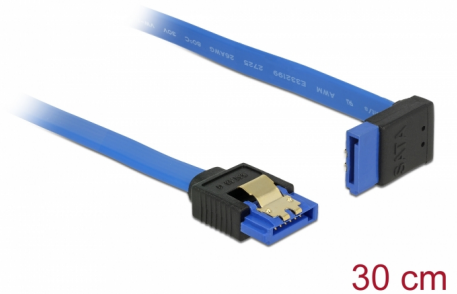

# Delock SATA-kábel, 6 Gb/s, hüvely, egyenes > SATA hüvely, felfelé ívelt, 30 cm, kék aranszínű kapcsokkal

## Leírás

Ez a Delock SATA-kábel különféle SATA-eszközök, például merevlemezek, vezérlőkártyák vagy Flash-memóriák belső csatlakoztatását teszi lehetővé. A kábel megfelel a legújabb szabvány előírásainak, és akár 6 Gb/s adatátviteli sebességet biztosít. Visszafelé kompatibilis a korábbi SATA-verziókkal, azonban kizárólag az adott átviteli sebességet teszi lehetővé. Ha a kábelt egy merevlemezhez csatlakoztatja, a kábelt felfelé tudja elvezetni. A csatlakozókon lévő fémkapcsoknak köszönhetően a kábel megbízhatóan rögzíthető.

## Műszaki adatok

- Csatlakozó:
  - 1 x 7 érintkezős SATA 6 Gb/s hüvely egyenes >
  - 1 x 7 érintkezős SATA 6 Gb/s hüvely, felfelé néző csatlakozódugóval
- Akár 6 Gb/s sebességű adatátvitel
- Lefele kompatibilis SATA 1,5 Gb/s és 3 Gb/s
- Kábel vastagsága: 26 AWG
- Szín: kék
- Aranyszínű fémkapcsok
- Hosszúság csatlakozó nélkül: kb. 30 cm

## Physical characteristics

Tű bevonata:	aranyozott
Conductor gauge:	26 AWG
Hosszúság:	30 cm
Szín:	kék