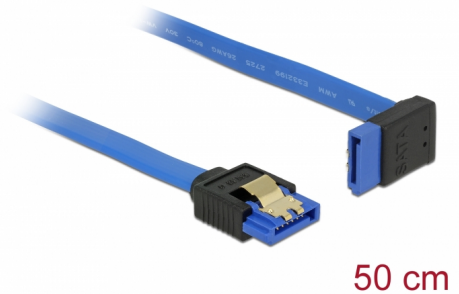

Delock Kabel SATA 6 Gb/s ženski ravni > SATA ženski usmjeren prema gore 50 cm plavi sa zlatnim kopčama

Opis

Ovaj Delock SATA kabel omogućuje interno povezivanje različitih SATA uređaja, primjerice HDD pogona, kartica kontrolera ili izbrisive memorije. Usklađen je s najnovijim standardom i pruža brzinu prijenosa podataka do 6 Gb/s. Unatrag je kompatibilan s prethodnim SATA verzijama, ali se u tom slučaju može postići samo odgovarajuća brzina prijenosa. Kod povezivanja ovog kabela na HDD pogon, treba ga položiti prema gore. Metalne kopče na konektorima osiguravaju pouzdano sjedanje kabela na mjesto.

Predmet br. 84997

EAN: 4043619849970

Zemlja podrijetla: China

Pakiranje: Plastična vrećica sa zip zatvaračem

Tehnički podaci

- Priključak:
 - 1 x 7-pinski SATA 6 Gb/s, ženski ravan >
 - 1 x 7-pinski SATA 6 Gb/s, ženski kutni prema gore
- Brzina prijenosa podataka do 6 Gb/s
- Kompatibilno s SATA 1,5 Gb/s i 3 Gb/s
- Presjek kabela: 26 AWG
- Boja: plava
- Sa zlatnim metalnim kopčama
- Duljina bez konektora: oko. 50 cm

Preduvjeti sustava

- Jedan slobodni SATA priključak

Sadržaj pakiranja

- SATA kabel

General

Tehnički podaci:	SATA 6 Gb/s
------------------	-------------

Interface

Priključak 1:	1 x 7-pinski SATA 6 Gb/s, ženski ravan
Priključak 2:	1 x 7-pinski SATA 6 Gb/s, ženski kutni prema gore

Technical characteristics

Brzina prijenosa podataka:	SATA do 6 Gb/s
----------------------------	----------------

Physical characteristics

Površinska zaštita kontakata:	pozlaćeni
Conductor gauge:	26 AWG
Boja:	plava