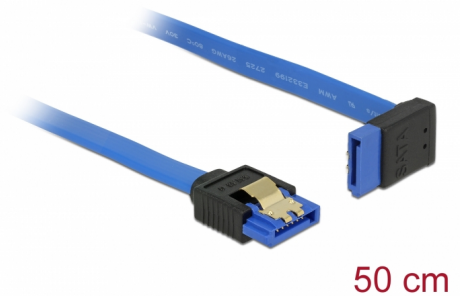

Delock Kabel SATA 6 Gb/s hona rak > SATA hona uppåtvinklad 50 cm blå med guldklämmor

Beskrivning

Denna SATA-kabel från Delock möjliggör intern anslutning av olika SATA-enheter som t.ex. hårddiskar, kontrollkort eller flash-minnen. Den överensstämmer med den senaste standarden och ger en dataöverföringshastighet på upp till 6 GB/s. Den är bakåtkompatibel med tidigare SATA-versioner, men kan då bara nå respektive överföringshastighet. Vid anslutning av denna kabel till en hårddisk kommer kabeln leda uppåt. Metallklämmorna på kontakterna säkerställer att kabeln klickar säkert på plats.

50 cm

Artikelnummer 84997

EAN: 4043619849970

Ursprungsland: China

Paket: Zippåse

Specifikationer

- Anslutning:
 - 1 x 7-stifts SATA 6 Gb/s, hona rak >
 - 1 x 7-stifts SATA 6 Gb/s, hona uppåtvinklad
- Dataöverföringshastighet upp till 6 Gb/s
- Bakåtkompatibel till SATA 1,5 Gb/s och 3 Gb/s
- Sladdstorlek: 26 AWG
- Färg: blå
- Med guldfärgade metallklämmor
- Längd utan kontakt: ca 50 cm

Systemkrav

- En ledig SATA-port

Paketets innehåll

- SATA kabel

General

Specifikationer:	SATA 6 Gb/s
------------------	-------------

Interface

Kontakt 1:	1 x 7-stifts SATA 6 Gb/s, hona rak
Kontakt 2:	1 x 7-stifts SATA 6 Gb/s, hona uppåtvinklad

Technical characteristics

Dataöverföringshastighet:	SATA upp till 6 Gb/s
---------------------------	----------------------

Physical characteristics

Stift slutförda:	guldpläterade
Conductor gauge:	26 AWG
Färg:	blå