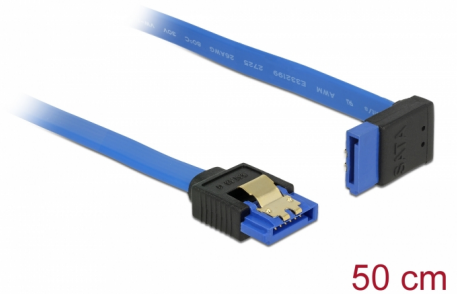

Delock SATA-kábel, 6 Gb/s, hüvely, egyenes > SATA hüvely, felfelé ívelt, 50 cm, kék aranszínű kapcsokkal

Leírás

Ez a Delock SATA-kábel különféle SATA-eszközök, például merevlemezek, vezérlőkártyák vagy Flash-memóriák belső csatlakoztatását teszi lehetővé. A kábel megfelel a legújabb szabvány előírásainak, és akár 6 Gb/s adatátviteli sebességet biztosít. Visszafelé kompatibilis a korábbi SATA-verziókkal, azonban kizárólag az adott átviteli sebességet teszi lehetővé. Ha a kábelt egy merevlemezhez csatlakoztatja, a kábelt felfelé tudja elvezetni. A csatlakozókon lévő fémkapcsoknak köszönhetően a kábel megbízhatóan rögzíthető.

50 cm

Tételszám 84997

EAN: 4043619849970

Származási hely: China

Csomag: Zárható
műanyag tasak

Műszaki adatok

- Csatlakozó:
 - 1 x 7 érintkezős SATA 6 Gb/s hüvely egyenes >
 - 1 x 7 érintkezős SATA 6 Gb/s hüvely, felfelé néző csatlakozódugóval
- Akár 6 Gb/s sebességű adatátvitel
- Lefele kompatibilis SATA 1,5 Gb/s és 3 Gb/s
- Kábel vastagsága: 26 AWG
- Szín: kék
- Aranszínű fémkapcsok
- Hosszúság csatlakozó nélkül: kb. 50 cm

Rendszerkövetelmények

- Egy szabad SATA csatlakozó

A csomag tartalma

- SATA kábel

General

Műszaki adatok:	SATA 6 Gb/s
-----------------	-------------

Interface

Csatlakozó 1:	1 x 7 érintkezős SATA 6 Gb/s hüvely egyenes
Csatlakozó 2:	1 x 7 érintkezős SATA 6 Gb/s hüvely, felfelé néző csatlakozódugóval

Technical characteristics

Sebességű adatátvitel:	Legfeljebb 6 Gb/s SATA
------------------------	------------------------

Physical characteristics

Tű bevonata:	aranyozott
Conductor gauge:	26 AWG
Szín:	kék