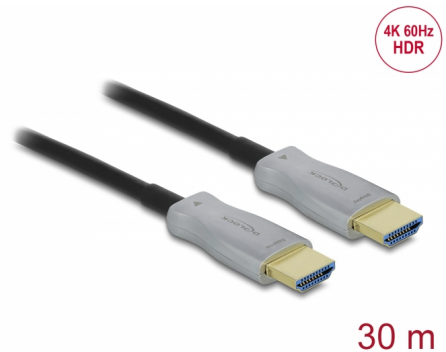

Delock Aktywny Optyczny Kabel HDMI 4K 60 Hz 30 m

Opis

Kabel firmy Delock stosowany do podłączania urządzeń z interfejsem HDMI, takich jak monitory lub telewizory, do komputera PC lub laptopa. Ten aktywny kabel optyczny jest wyjątkowo cienki i może transmitować sygnały bez strat na dużych odległościach.

Numer artykułu 85049

EAN: 4043619850495

Kraj pochodzenia: China

Opakowanie: Box

Specyfikacja

- Złącze:
 - 1 x HDMI-A męski >
 - 1 x HDMI-A męski
- Specyfikacja High Speed HDMI
- Kabel optyczny o niskim poziomie degradacji sygnału
- Brak wpływu zakłóceń elektromagnetycznych
- Średnica kabla: ok. 5,4 mm
- Połączane styki
- Ustalony kierunek sygnału
- Transfer sygnałów audio i video
- Szybkość transmisji danych do 18 Gbps
- Rozdzielczość do 3840 x 2160 @ 60 Hz (w zależności od systemu i podłączonych urządzeń)
- Obsługa HDR
- Obsługa HDCP 1.4 oraz 2.2
- Kolor: czarny
- Długość ze złączami: ok. 30 m

Złącze 1:	1 x HDMI-A męski
Złącze 2:	1 x HDMI-A męski

Technical characteristics

Szybkość transmisji danych:	up to 18 Gb/s
Maximum screen resolution:	3840 x 2160 @ 60 Hz

Physical characteristics

Kolor przewodu:	czarny
Średnica kabla:	5.4 mm
Cable length incl. connector:	30 m
Najmniejszy promień skrętu:	20 mm