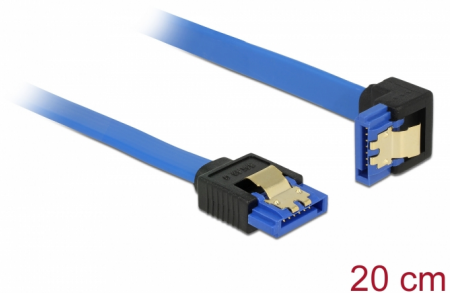

# Delock Cavo SATA 6 Gb/s femmina diritto > SATA femmina con angolo verso il basso di 20 cm blu con clip dorati

## Descrizione

Questo cavo SATA Delock consente il collegamento interno di vari dispositivi SATA, tra cui HDD, schede del controller o memorie Flash. È conforme agli standard più recenti e garantisce una velocità di trasferimento dati fino a 6 Gb/s. È retrocompatibile con precedenti versioni SATA, ma può raggiungere solo la rispettiva velocità di trasferimento. Quando si collega questo cavo ad un HDD, il cavo viene rivolto verso il basso. I clip in metallo sui connettori assicurano che il cavo scatti in posizione in modo affidabile.

## Dettagli tecnici

- Connettore:
  - 1 x SATA 6 Gb/s femmina diritto a 7 pin >
  - 1 x SATA 6 Gb/s femmina con angolo verso il basso a 7 pin
- Frequenza di trasferimento dati fino a 6 Gb/s
- Retrocompatibile con SATA 1,5 Gb/s e 3 Gb/s
- Sezione dei cavi: 26 AWG
- Colore: blu
- Con clip in metallo dorati
- Lunghezza senza connettore: ca. 20 cm

## Physical characteristics

Pin finishing:	dorato
Conductor gauge:	26 AWG
Lunghezza:	20 cm
Colour:	blu