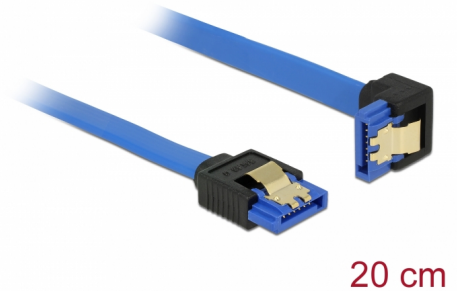

# Delock Kabel SATA 6 Gb/s hona rak > SATA hona neråtriktad 20 cm blå med guldklämmor

## Beskrivning

Denna SATA-kabel från Delock möjliggör intern anslutning av olika SATA-enheter som t.ex. hårddiskar, kontrollkort eller flash-minnen. Den överensstämmer med den senaste standarden och ger en dataöverföringshastighet på upp till 6 GB/s. Den är bakåtkompatibel med tidigare SATA-versioner, men kan då bara nå respektive överföringshastighet. Vid anslutning av denna kabel till en hårddisk kommer kabeln leda neråt. Metallklämmorna på kontakterna säkerställer att kabeln klickar säkert på plats.

## Specifikationer

- Anslutning:
  - 1 x 7-stifts SATA 6 Gb/s, hona rak >
  - 1 x 7-stifts SATA 6 Gb/s, hona neråtvinklad
- Dataöverföringshastighet upp till 6 Gb/s
- Bakåtkompatibel till SATA 1,5 Gb/s och 3 Gb/s
- Sladdstorlek: 26 AWG
- Färg: blå
- Med guldfärgade metallklämmor
- Längd utan kontakt: ca 20 cm

## Physical characteristics

Stift slutförda:	guldpläterade
Conductor gauge:	26 AWG
Längd:	20 cm
Färg:	blå