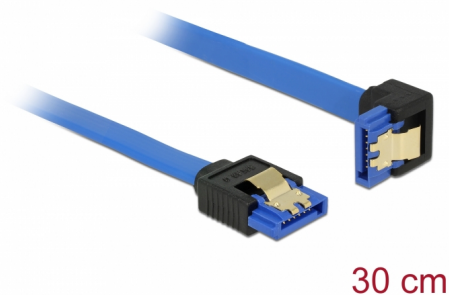

Delock Cavo SATA 6 Gb/s femmina diritto > SATA femmina con angolo verso il basso di 30 cm blu con clip dorati

Descrizione

Questo cavo SATA Delock consente il collegamento interno di vari dispositivi SATA, tra cui HDD, schede del controller o memorie Flash. È conforme agli standard più recenti e garantisce una velocità di trasferimento dati fino a 6 Gb/s. È retrocompatibile con precedenti versioni SATA, ma può raggiungere solo la rispettiva velocità di trasferimento. Quando si collega questo cavo ad un HDD, il cavo viene rivolto verso il basso. I clip in metallo sui connettori assicurano che il cavo scatti in posizione in modo affidabile.

30 cm

Articolo n. 85090

EAN: 4043619850907

Paese di origine: China

Pacchetto: Sacchetto in plastica con cerniera

Dettagli tecnici

- Connettore:
 - 1 x SATA 6 Gb/s femmina diritto a 7 pin >
 - 1 x SATA 6 Gb/s femmina con angolo verso il basso a 7 pin
- Frequenza di trasferimento dati fino a 6 Gb/s
- Retrocompatibile con SATA 1,5 Gb/s e 3 Gb/s
- Sezione dei cavi: 26 AWG
- Colore: blu
- Con clip in metallo dorati
- Lunghezza senza connettore: ca. 30 cm

Requisiti di sistema

- Una porta SATA libera

Contenuto della confezione

- Cavo SATA

General

Specification:	SATA 6 Gb/s
----------------	-------------

Interface

Connettore 1:	1 x SATA 6 Gb/s femmina diritto a 7 pin
Connettore 2:	1 x SATA 6 Gb/s 7 Pin receptacle downwards angled

Technical characteristics

Data transfer rate:	SATA up to 6 Gb/s
---------------------	-------------------

Physical characteristics

Pin finishing:	dorato
Conductor gauge:	26 AWG
Lunghezza:	30 cm
Colour:	blu