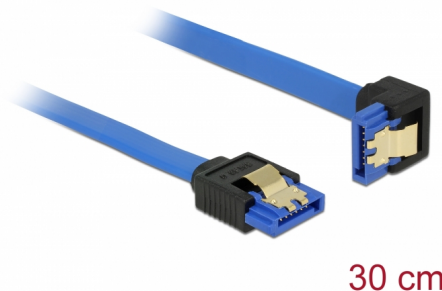

Delock Kabel SATA 6 Gb/s ženski ravni > SATA ženski usmjeren prema dolje 30 cm plavi sa zlatnim kopčama

Opis

Ovaj Delock SATA kabel omogućuje interno povezivanje različitih SATA uređaja, primjerice HDD pogona, kartica kontrolera ili izbrisive memorije. Usklađen je s najnovijim standardom i pruža brzinu prijenosa podataka do 6 Gb/s. Unatrag je kompatibilan s prethodnim SATA verzijama, ali se u tom slučaju može postići samo odgovarajuća brzina prijenosa. Kod povezivanja ovog kabela na HDD pogon, treba ga položiti prema dolje. Metalne kopče na konektorima osiguravaju pouzdano sjedanje kabela na mjesto.

30 cm

Predmet br. 85090

EAN: 4043619850907

Zemlja podrijetla: China

Pakiranje: Plastična vrećica sa zip zatvaračem

Tehnički podaci

- Priključak:
 - 1 x 7-pinski SATA 6 Gb/s, ženski ravan >
 - 1 x 7-pinski SATA 6 Gb/s, ženski kutni prema dolje
- Brzina prijenosa podataka do 6 Gb/s
- Kompatibilno s SATA 1,5 Gb/s i 3 Gb/s
- Presjek kabela: 26 AWG
- Boja: plava
- Sa zlatnim metalnim kopčama
- Duljina bez konektora: oko. 30 cm

Preduvjeti sustava

- Jedan slobodni SATA priključak

Sadržaj pakiranja

- SATA kabel

General

Tehnički podaci:	SATA 6 Gb/s
------------------	-------------

Interface

Priključak 1:	1 x 7-pinski SATA 6 Gb/s, ženski ravan
Priključak 2:	1 x 7-pinski SATA 6 Gb/s, ženski kutni prema dolje

Technical characteristics

Brzina prijenosa podataka:	SATA do 6 Gb/s
----------------------------	----------------

Physical characteristics

Površinska zaštita kontakata:	pozlaćeni
Conductor gauge:	26 AWG
Duljina:	30 cm
Boja:	plava