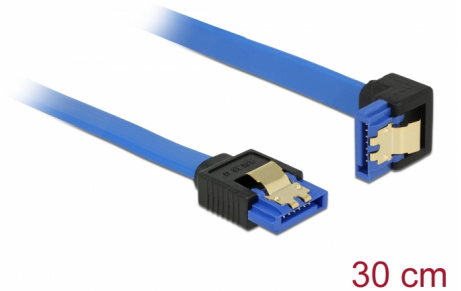

# Delock Kabel SATA 6 Gb/s hona rak > SATA hona neråtriktad 30 cm blå med guldklämmor

## Beskrivning

Denna SATA-kabel från Delock möjliggör intern anslutning av olika SATA-enheter som t.ex. hårddiskar, kontrollkort eller flash-minnen. Den överensstämmer med den senaste standarden och ger en dataöverföringshastighet på upp till 6 GB/s. Den är bakåtkompatibel med tidigare SATA-versioner, men kan då bara nå respektive överföringshastighet. Vid anslutning av denna kabel till en hårddisk kommer kabeln leda neråt. Metallklämmorna på kontakterna säkerställer att kabeln klickar säkert på plats.

## Specifikationer

- Anslutning:
  - 1 x 7-stifts SATA 6 Gb/s, hona rak >
  - 1 x 7-stifts SATA 6 Gb/s, hona neråtvinklad
- Dataöverföringshastighet upp till 6 Gb/s
- Bakåtkompatibel till SATA 1,5 Gb/s och 3 Gb/s
- Sladdstorlek: 26 AWG
- Färg: blå
- Med guldfärgade metallklämmor
- Längd utan kontakt: ca 30 cm

## Physical characteristics

|                  |               |
|------------------|---------------|
| Stift slutförda: | guldpläterade |
| Conductor gauge: | 26 AWG        |
| Längd:           | 30 cm         |
| Färg:            | blå           |