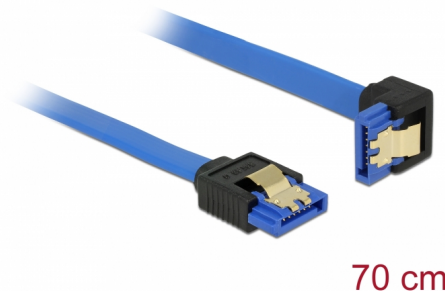

Delock Kabel SATA 6 Gb/s ženski ravni > SATA ženski usmjeren prema dolje 70 cm plavi sa zlatnim kopčama

Opis

Ovaj Delock SATA kabel omogućuje interno povezivanje različitih SATA uređaja, primjerice HDD pogona, kartica kontrolera ili izbrisive memorije. Usklađen je s najnovijim standardom i pruža brzinu prijenosa podataka do 6 Gb/s. Unatrag je kompatibilan s prethodnim SATA verzijama, ali se u tom slučaju može postići samo odgovarajuća brzina prijenosa. Kod povezivanja ovog kabela na HDD pogon, treba ga položiti prema dolje. Metalne kopče na konektorima osiguravaju pouzdano sjedanje kabela na mjesto.

70 cm

Predmet br. 85092

EAN: 4043619850921

Zemlja podrijetla: China

Pakiranje: Plastična vrećica sa zip zatvaračem

Tehnički podaci

- Priključak:
 - 1 x 7-pinski SATA 6 Gb/s, ženski ravan >
 - 1 x 7-pinski SATA 6 Gb/s, ženski kutni prema dolje
- Brzina prijenosa podataka do 6 Gb/s
- Kompatibilno s SATA 1,5 Gb/s i 3 Gb/s
- Presjek kabela: 26 AWG
- Boja: plava
- Sa zlatnim metalnim kopčama
- Duljina bez konektora: oko. 70 cm

Preduvjeti sustava

- Jedan slobodni SATA priključak

Sadržaj pakiranja

- SATA kabel

General

Tehnički podaci:	SATA 6 Gb/s
------------------	-------------

Interface

Priključak 1:	1 x 7-pinski SATA 6 Gb/s, ženski ravan
Priključak 2:	1 x 7-pinski SATA 6 Gb/s, ženski kutni prema dolje

Technical characteristics

Brzina prijenosa podataka:	SATA do 6 Gb/s
----------------------------	----------------

Physical characteristics

Površinska zaštita kontakata:	pozlaćeni
Conductor gauge:	26 AWG
Duljina:	70 cm
Boja:	plava