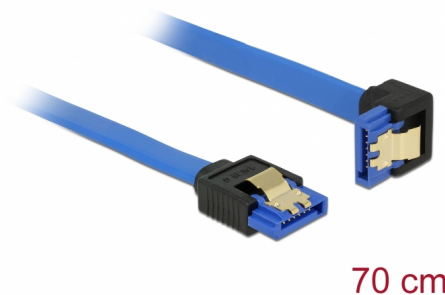

Delock Przewód SATA 6 Gb/s, żeński, prosty > SATA żeński, wygięte pod kątem do dołu, 70 cm, niebieski ze złotymi zaciskami

Opis

Ten przewód SATA firmy Delock umożliwia wykonanie wewnętrznego podłączenia różnych urządzeń SATA, np. dysków twardych, kontrolerów lub pamięci Flash. Jest on zgodny z najnowszym standardem i oferuje transfer danych z prędkością do 6 Gb/s. Zapewnia on kompatybilność wsteczną do poprzednich wersji SATA, jednak wtedy może on uzyskać prędkość transferu odpowiednią dla danej wersji. W przypadku podłączenia tego przewodu do dysku twardego zostanie on doprowadzony do dołu. Metalowe zaczepty występujące na złączach zapewniają solidne zatrzaśnięcie się przewodu w odpowiednim miejscu.

70 cm

Numer artykułu 85092

EAN: 4043619850921

Kraj pochodzenia: China

Opakowanie: Torba na zamek błyskawiczny

Szczegóły techniczne

- Złącze:
 - 1 x 7-pinowe SATA 6 Gb/s żeński proste >
 - 1 x 7-pinowe SATA 6 Gb/s żeński, wygięte pod kątem do dołu
- Szybkość transmisji danych do 6 Gb/s
- Wsteczna zgodność z SATA 1,5 Gb/s, 3 Gb/s
- Rodzaj kabla: 26 AWG
- Kolor: niebieski
- Ze złotymi metalowymi zaczepty
- Długość bez złączami: ok. 70 cm

Wymagania systemowe

- Jeden wolny port SATA

Zawartość opakowania

- SATA kabel

General

Specyfikacja :	SATA 6 Gb/s
----------------	-------------

Interface

Złącze 1:	1 x 7-pinowe SATA 6 Gb/s żeński proste
Złącze 2:	1 x 7-pinowe SATA 6 Gb/s żeński, wygięte pod kątem do dołu

Technical characteristics

Szybkość transmisji danych:	SATA do 6 Gb/s
-----------------------------	----------------

Physical characteristics

Wykończenie pinów:	pozlacane
Conductor gauge:	26 AWG
Długość:	70 cm
Kolor:	niebieski