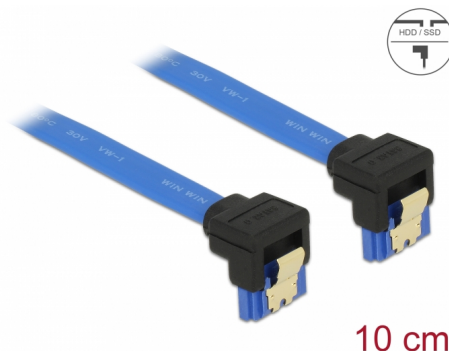

Delock Cablu SATA 6 Gb/s mamă, descendent, în unghi > SATA mamă, descendent, în unghi, 10 cm, albastru cu cleme aurii

Descriere scurta

Acest cablu SATA de la Delock permite conectarea internă a diverselor dispozitive SATA, de exemplu hard diskuri, carduri de controlere sau memorii flash. Acesta este conform cu cel mai recent standard și asigură o viteză de transfer al datelor de până la 6 Gb/s. Este retrocompatibil cu versiunile SATA anterioare, însă în acest cazuri va putea atinge numai viteza de transfer maximă a versiunilor respective. Atunci când conectați acest cablu la un hard disk, cablul va fi orientat în jos. Clemele metalice de pe conectori asigură fixarea fiabilă a cablului în poziție.

Nr. 85094

EAN: 4043619850945

Țara de origine: China

Pachet: Pungă din plastic
cu închidere tip fermoar

Detalii tehnice

- Conector:
  - 1 x SATA 6 Gb/s 7 pini, mamă, în unghi descendent >
  - 1 x SATA 6 Gb/s 7 pini, mamă, în unghi descendent
- Rată de transfer a datelor de până la 6 Gb/s
- Compatibilitate descendentă cu unități SATA la 1,5 Gb/s și la 3 Gb/s
- Grosime cablu: 26 AWG
- Culoare: albastru
- Cu cleme metalice aurii
- Lungime fără conector: ca. 10 cm

Cerinte de sistem

- Un port SATA liber