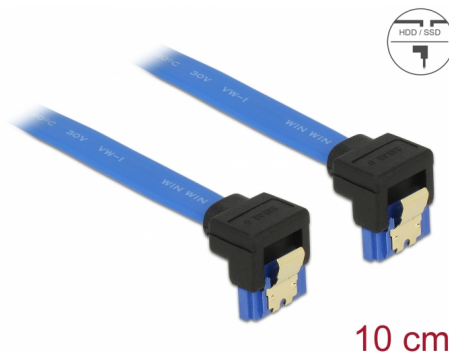

Delock Cablu SATA 6 Gb/s mamă, descendent, în unghi > SATA mamă, descendent, în unghi, 10 cm, albastru cu cleme aurii

Descriere scurta

Acest cablu SATA de la Delock permite conectarea internă a diverselor dispozitive SATA, de exemplu hard diskuri, carduri de controlere sau memorii flash. Acesta este conform cu cel mai recent standard și asigură o viteză de transfer al datelor de până la 6 Gb/s. Este retrocompatibil cu versiunile SATA anterioare, însă în acest cazuri va putea atinge numai viteza de transfer maximă a versiunilor respective. Atunci când conectați acest cablu la un hard disk, cablul va fi orientat în jos. Clemele metalice de pe conectori asigură fixarea fiabilă a cablului în poziție.

**Nr. 85094**

EAN: 4043619850945

Țara de origine: China

Pachet: Pungă din plastic
cu închidere tip fermoar

Detalii tehnice

- Conector:
 - 1 x SATA 6 Gb/s 7 pini, mamă, în unghi descendent >
 - 1 x SATA 6 Gb/s 7 pini, mamă, în unghi descendent
- Rată de transfer a datelor de până la 6 Gb/s
- Compatibilitate descendentă cu unități SATA la 1,5 Gb/s și la 3 Gb/s
- Grosime cablu: 26 AWG
- Culoare: albastru
- Cu cleme metalice aurii
- Lungime fără conector: ca. 10 cm

Cerinte de sistem

- Un port SATA liber

Pachetul contine

- Cablu SATA

General

Specification:	SATA 6 Gb/s
----------------	-------------

Interface

Conector 1:	1 x SATA 6 Gb/s 7 Pin plug downwards angled
Conector 2:	1 x SATA 6 Gb/s 7 Pin plug downwards angled

Technical characteristics

Data transfer rate:	SATA up to 6 Gb/s
---------------------	-------------------

Physical characteristics

Pin finishing:	placat cu aur
Conductor gauge:	26 AWG
Lungime:	10 cm
Colour:	albastru