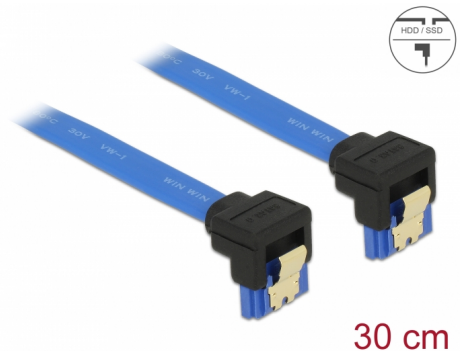

# Delock Kabel SATA 6 Gb/s Buchse unten gewinkelt > SATA Buchse unten gewinkelt 30 cm blau mit Goldclips

## Beschreibung

Dieses SATA Kabel von Delock dient dem internen Anschluss verschiedener SATA Geräte, wie z. B. Festplatten, Controller Karten oder auch Flash Speicher. Es entspricht dem neuesten Standard und unterstützt eine Datentransferrate von bis zu 6 Gb/s und ist abwärtskompatibel zu den vorherigen SATA Versionen, wobei hier nur die jeweilige Transferrate erreicht werden kann. Beim Anschließen einer Festplatte wird das SATA Kabel nach unten weg geführt. Zusätzliches Einrasten beim Anschließen des Kabels wird durch die Metallclips an den Konnektoren ermöglicht.

## Technische Daten

- Anschlüsse:
  - 1 x SATA 6 Gb/s 7 Pin Buchse unten gewinkelt >
  - 1 x SATA 6 Gb/s 7 Pin Buchse unten gewinkelt
- Datentransferrate bis zu 6 Gb/s
- Abwärtskompatibel zu SATA 1,5 Gb/s und 3 Gb/s
- Drahtquerschnitt: 26 AWG
- Farbe: blau
- Mit goldfarbenem Metallclip
- Länge ohne Anschlüsse: ca. 30 cm

## Physikalische Eigenschaften

Kontaktveredelung:	goldbeschichtet
Leiterquerschnitt:	26 AWG
Länge:	30 cm
Farbe:	blau