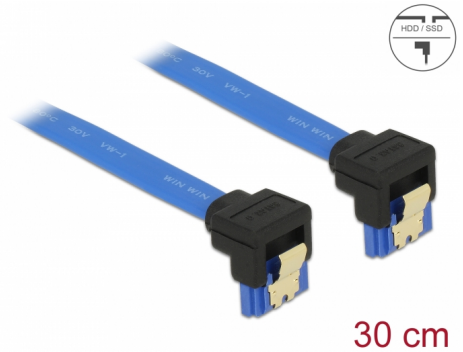

# Delock Καλώδιο SATA 6 Gb/s θηλυκό με γωνία προς τα κάτω > καλώδιο SATA θηλυκό με γωνία προς τα κάτω 30 εκ. μπλε με χρυσά κλιπ

## Περιγραφή

Αυτό το καλώδιο SATA από την Delock καθιστά δυνατή την εσωτερική σύνδεση διαφόρων συσκευών SATA, π.χ. δίσκους HDD, κάρτες ελεγκτών ή μνήμες Flash. Είναι συμβατό με το τελευταίο πρότυπο και προσφέρει ρυθμό μεταφοράς δεδομένων έως 6 Gb/s. Είναι συμβατό με τις προηγούμενες εκδόσεις SATA, αλλά σε αυτή την περίπτωση μπορεί να φτάσει την αντίστοιχη ταχύτητα μεταφοράς. Όταν συνδέετε το καλώδιο αυτό σε ένα δίσκο HDD το καλώδιο θα έχει φορά προς τα κάτω. Τα μεταλλικά κλιπ στους συνδέσμους διασφαλίζουν ότι το καλώδιο ασφαλίζει σταθερά στη θέση του.

## Προδιαγραφές

- Συνδετήρας:
  - 1 x SATA 6 Gb/s 7 ακίδων θηλυκό γωνία προς τα κάτω >
  - 1 x SATA 6 Gb/s 7 ακίδων θηλυκό γωνία προς τα κάτω
- Ρυθμός μεταφοράς δεδομένων της τάξης των 6 Gb/s
- SATA 1,5 Gb/s και 3 Gb/s συμβατό και με το παλαιότερο
- Μετρητής καλωδίου: 26 AWG
- Χρώμα: μπλε
- Με μεταλλικά κλιπ χρυσού χρώματος
- Μήκος χωρίς το σύνδεσμο: περ. 30 cm

## Physical characteristics

Τελείωμα ακίδας:	επιχρυσωμένη
Conductor gauge:	26 AWG
Μήκος:	30 cm
Χρώμα:	μπλε