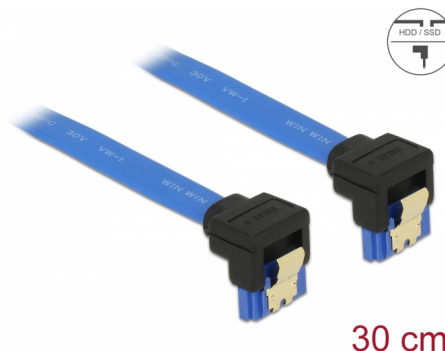

# Delock Cavo SATA 6 Gb/s femmina con angolo verso il basso > SATA femmina con angolo verso il basso di 30 cm blu con clip dorati

## Descrizione

Questo cavo SATA Delock consente il collegamento interno di vari dispositivi SATA, tra cui HDD, schede del controller o memorie Flash. È conforme agli standard più recenti e garantisce una velocità di trasferimento dati fino a 6 Gb/s. È retrocompatibile con precedenti versioni SATA, ma può raggiungere solo la rispettiva velocità di trasferimento. Quando si collega questo cavo ad un HDD, il cavo viene rivolto verso il basso. I clip in metallo sui connettori assicurano che il cavo scatti in posizione in modo affidabile.

## Dettagli tecnici

- Connettore:
  - 1 x SATA 6 Gb/s femmina con angolo verso il basso a 7 pin >
  - 1 x SATA 6 Gb/s femmina con angolo verso il basso a 7 pin
- Frequenza di trasferimento dati fino a 6 Gb/s
- Retrocompatibile con SATA 1,5 Gb/s e 3 Gb/s
- Sezione dei cavi: 26 AWG
- Colore: blu
- Con clip in metallo dorati
- Lunghezza senza connettore: ca. 30 cm

## Physical characteristics

Pin finishing:	dorato
Conductor gauge:	26 AWG
Lunghezza:	30 cm
Colour:	blu