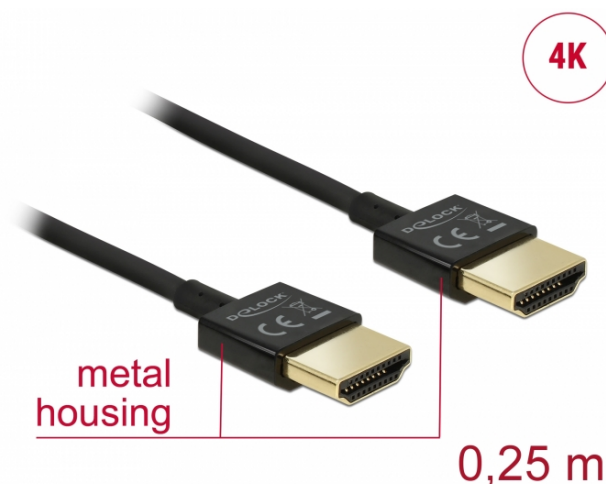

# Delock Przewód High Speed HDMI z siecią Ethernet - HDMI-A, męskie > HDMI-A, męskie, 3D 4K, o długości 0,25 m, Slim High Quality

## Opis

Ten wysokiej jakości przewód High Speed HDMI z siecią Ethernet firmy Delock wyróżnia się swoją niewielką średnicą oraz krótkimi złączami. Ten potrójnie ekranowany przewód łączy w sobie możliwość szybkiego transferu danych, a także uzyskania połączeń audio/wideo oraz połączenia sieciowego Ethernet. Ze względu na obsługę przepustowości do 18 Gb/s obecnie istnieje możliwość wyświetlania materiału 4K z maks. częstotliwością odświeżania 60 Hz, materiału 3D w rozdzielczości 4K z maks. częstotliwością odświeżania 24 Hz, a także materiału w kinowym formacie obrazu 21:9. Przewód umożliwia jednoczesną transmisję dwóch kanałów wideo w celu wyświetlania strumieni dla dwóch użytkowników na jednym ekranie, a także umożliwia jednoczesną transmisję do czterech kanałów audio. Jakość transmisji audio została znacząco poprawiona poprzez zastosowanie częstotliwości próbkowania o wartości do 1536 kHz.