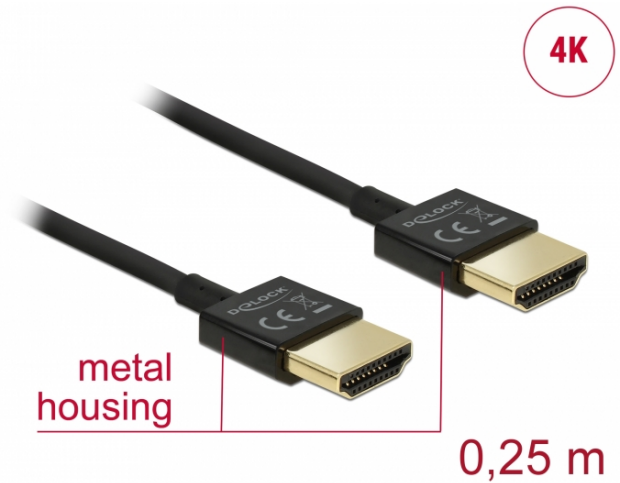

Delock Höghastighets HDMI-kabel med Ethernet - HDMI-A hane > HDMI-A hane, 3D 4K 0,25 m Slim High Quality

Beskrivning

Denna höghastighets HDMI-kabel med Ethernet av hög kvalitet från Delock står ut tack vare sin tunna diameter och korta kontakter. Den trippelskärmade kabeln kombinerar snabb dataöverföring samt ljud/video- och Ethernet-anslutning. Tack vare stödet för en maximal bandbredd på 18 Gbit/s kan nu 4K-innehåll (högsta bildfrekvens 60 Hz), 3D-innehåll i 4K-upplösning (högsta bildfrekvens 24 Hz) och innehåll i bioformatet 21:9 nu visas. Kabeln möjliggör en samtidig överföring av två videokanaler för att visa videoströmmar för två användare på en skärm, plus samtidig överföring av upp till fyra ljudkanaler. Ljudöverföringarnas kvalitet har förbättrats markant tack vare samplingshastigheten på upp till 1536 kHz.