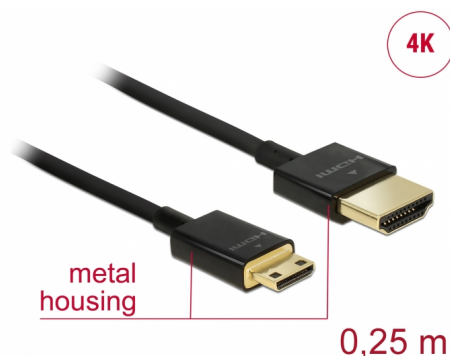

# Delock Cable HDMI de alta velocidad con Ethernet - HDMI-A macho > HDMI Mini-C macho 3D 4K 0,25 m fino High Quality

## Descripción

Esta toma HDMI de alta velocidad y calidad con cable Ethernet de Delock permite la conexión entre una cámara o tableta con interfaz Mini HDMI y un monitor o televisor como un puerto HDMI-A. Destaca por su pequeño diámetro y sus conectores cortos. El triple cable apantallado combina transferencia de datos rápida y conexión de audio, vídeo y Ethernet. Gracias a la compatibilidad con un ancho de banda máximo de 18 Gb/s, ahora se puede mostrar contenido 4K (tasa máxima de fotogramas de 60 Hz), contenido 3D con resolución 4K (tasa máxima de fotogramas de 24 Hz) y contenido con relación de aspecto de cine de 21:9. El cable permite la transmisión simultánea de dos canales de vídeo para mostrar transmisiones de vídeo para dos usuarios en una pantalla, así como transmisión simultáneas de hasta cuatro canales de audio. La calidad de las transmisiones de audio se mejora considerablemente mediante la tasa de muestreo de hasta 1536 kHz.