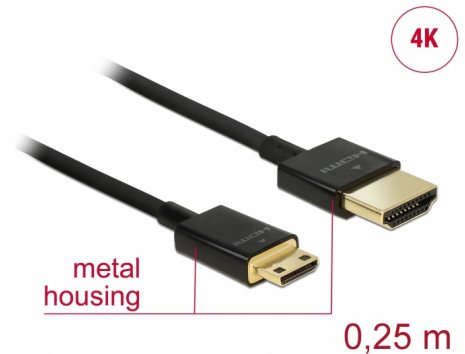

# Delock Καλώδιο HDMI υψηλής ταχύτητας με Ethernet - HDMI-A αρσενικό > HDMI Mini-C αρσενικό 3D 4K 0,25 m Slim High Quality

## Περιγραφή

Αυτό το άριστης ποιότητας καλώδιο HDMI υψηλής ταχύτητας με καλώδιο Ethernet από την Delock, ενεργοποιεί τη σύνδεση μεταξύ μιας κάμερας ή ενός υπολογιστή tablet με διεπαφή Mini HDMI και μια οθόνη ή τηλεόραση με θύρα HDMI-A. Ξεχωρίζει λόγω της λεπτής διαμέτρου του και των συνδέσμων μικρού μήκους που διαθέτει. Το τριπλά θωρακισμένο καλώδιο συνδυάζει τη γρήγορη μεταφορά δεδομένων καθώς και τη σύνδεση ήχου / βίντεο και Ethernet. Λόγω της υποστήριξης ενός μέγιστου εύρους ζώνης 18 Gb/s, είναι τώρα δυνατή η εμφάνιση περιεχομένου 4K (μέγιστος ρυθμός καρέ 60 Hz), περιεχόμενο 3D σε ανάλυση 4K (μέγιστος αριθμός καρέ 24 Hz) και περιεχόμενο σε αναλογία κινηματογραφικής εικόνας 21:9. Το καλώδιο επιτρέπει την ταυτόχρονα μετάδοση δύο καναλιών βίντεο για την εμφάνιση ροών βίντεο για δύο χρήστες σε μία οθόνη, καθώς και την ταυτόχρονη μετάδοση έως τεσσάρων καναλιών ήχου. Η ποιότητα των ηχητικών μεταδόσεων βελτιώνεται σημαντικά με ρυθμό δείγματος έως 1536 kHz.