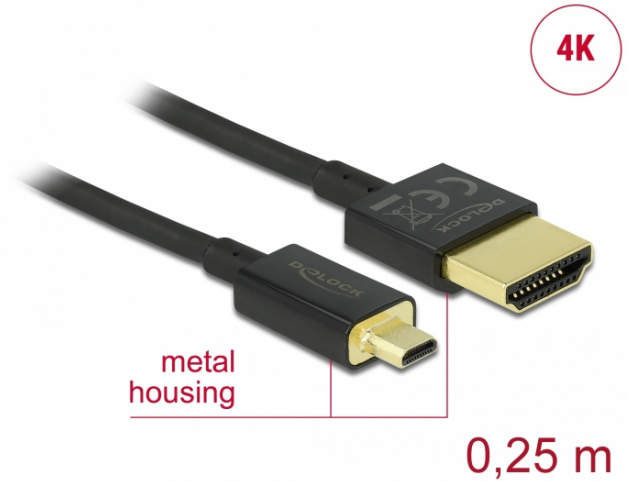

Delock Câble HDMI haute vitesse avec Ethernet - HDMI-A mâle > HDMI Micro-D mâle 3D 4K 0,25 m Fin Haut de gamme

Description

Ce câble HDMI haute vitesse avec Ethernet haut de gamme Delock permet la connexion entre une caméra ou une tablette avec une interface Micro HDMI et un moniteur ou une télévision avec un port HDMI-A. Il se distingue en raison de son diamètre réduit et de ses connecteurs courts. Le câble à triple blindage associe un transfert de données rapide et une connexion audio/vidéo et Ethernet. Grâce à la prise en charge d'une bande passante maximale de 18 Gbit/s, le contenu 4K (fréquence de trame maximale 60 Hz), le contenu 3D en résolution 4K (fréquence de trame maximale 24 Hz) et le contenu à rapport d'aspect cinéma 21:9 peuvent désormais être affichés. Le câble permet la transmission simultanée de deux canaux vidéo pour afficher des flux vidéo pour deux utilisateurs sur un seul écran, ainsi que la transmission simultanée de quatre canaux audio au maximum. La qualité de la transmission audio est significativement améliorée avec le taux d'échantillonnage jusqu'à 1536 kHz.