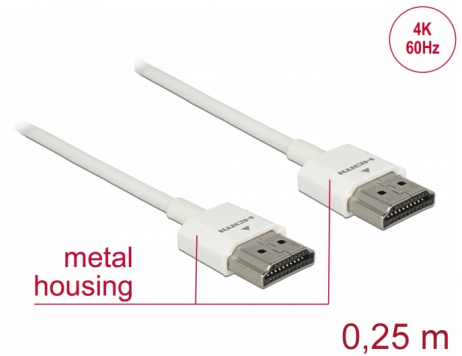

Delock Καλώδιο HDMI υψηλής ταχύτητας με Ethernet - HDMI-A αρσενικό > HDMI-A αρσενικό 3D 4K 0,25 m Slim High Quality

Περιγραφή

Αυτό το άριστης ποιότητας καλώδιο HDMI υψηλής ταχύτητας με Ethernet από τη Delock ξεχωρίζει λόγω της στενής διαμέτρου του και των κοντών του συνδέσμων. Το τριπλά θωρακισμένο καλώδιο συνδυάζει τη γρήγορη μεταφορά δεδομένων καθώς και τη σύνδεση ήχου / βίντεο και Ethernet. Λόγω της υποστήριξης ενός μέγιστου εύρους ζώνης 18 Gb/s, είναι τώρα δυνατή η εμφάνιση περιεχομένου 4K (μέγιστος ρυθμός καρέ 60 Hz), περιεχόμενο 3D σε ανάλυση 4K (μέγιστος αριθμός καρέ 24 Hz) και περιεχόμενο σε αναλογία κινηματογραφικής εικόνας 21:9. Το καλώδιο επιτρέπει την ταυτόχρονα μετάδοση δύο καναλιών βίντεο για την εμφάνιση ροών βίντεο για δύο χρήστες σε μία οθόνη, καθώς και την ταυτόχρονη μετάδοση έως τεσσάρων καναλιών ήχου. Η ποιότητα των ηχητικών μεταδόσεων βελτιώνεται σημαντικά με ρυθμό δείγματος έως 1536 kHz.

Αρ. προϊόντος 85120

EAN: 4043619851201

Χώρα προέλευσης: China

Συσκευασία: Τσαντάκι με φερμουάρ

Άλλες προδιαγραφές

- Επιπλέον κοντοί σύνδεσμοι για πλήρη μεταλλική θωράκιση
- Εξαιρετικά στενή διάμετρος καλωδίου

Χαρακτηριστικά

- Συνδετήρας:
 - 1 x High Speed HDMI-A 19 ακίδων, αρσενικού >
 - 1 x High Speed HDMI-A 19 ακίδων, θηλυκή
- Προδιαγραφές High Speed HDMI with Ethernet (HEC)
- Μετρητής καλωδίου: 36 AWG
- Διάμετρος καλωδίου: περίπου 3,2 mm
- Καλωδίωση συστραμμένου ζεύγους
- Αγωγός χαλκού
- Επιχρυσωμένο βύσμα

Technical characteristics

Ρυθμός μεταφοράς δεδομένων:	up to 18 Gb/s
Maximum screen resolution:	3D: 3840 x 2160 @ 30 Hz 3840 x 2160 @ 60 Hz
Maximum refresh rate:	120 Hz

Physical characteristics

Διάμετρος καλωδίου:	3,2 mm
Τελείωμα συνδέσμου:	επιχρυσωμένη
Τελείωμα ακίδας:	επιχρυσωμένη
Conductor material:	copper
Conductor gauge:	36 AWG
Shielding:	triple
Μήκος:	25 cm
Χρώμα:	λευκό