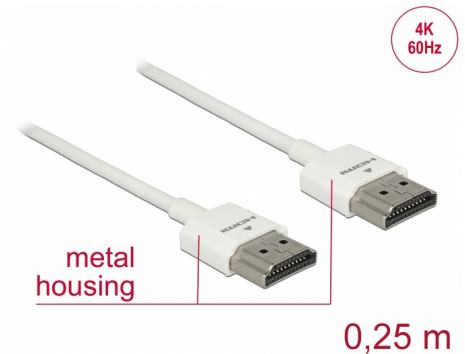

Delock Höghastighets HDMI-kabel med Ethernet - HDMI-A hane > HDMI-A hane, 3D 4K 0,25 m Slim High Quality

Beskrivning

Denna höghastighets HDMI-kabel med Ethernet av hög kvalitet från Delock står ut tack vare sin tunna diameter och korta kontakter. Den trippelskärmda kabeln kombinerar snabb dataöverföring samt ljud/video- och Ethernet-anslutning. Tack vare stödet för en maximal bandbredd på 18 Gbit/s kan nu 4K-innehåll (högsta bildfrekvens 60 Hz), 3D-innehåll i 4K-upplösning (högsta bildfrekvens 24 Hz) och innehåll i bioformatet 21:9 nu visas. Kabeln möjliggör en samtidig överföring av två videokanaler för att visa videoströmmar för två användare på en skärm, plus samtidig överföring av upp till fyra ljudkanaler. Ljudöverföringarnas kvalitet har förbättrats markant tack vare samplingshastigheten på upp till 1536 kHz.

Artikelnummer 85120

EAN: 4043619851201

Ursprungsland: China

Paket: Zippåse

Specialfunktioner

- Extra korta kontakter med full metallavskärmning
- Extra tunn kabel diameter

Specifikationer

- Anslutning:
 - 1 x High Speed HDMI-A 19-stift, hane >
 - 1 x High Speed HDMI-A 19-stift, hane
- High Speed HDMI with Ethernet (HEC) specifikation
- Sladdstorlek: 36 AWG
- Kabel diameter: ca 3,2 mm
- Tvinnad parkabel
- Kopparledare
- Guldpläterade kontakter
- Trippelskärmd kabel
- Metallchassi

Technical characteristics

Dataöverföringshastighet:	up to 18 Gb/s
Maximum screen resolution:	3D: 3840 x 2160 @ 30 Hz 3840 x 2160 @ 60 Hz
Maximum refresh rate:	120 Hz

Physical characteristics

Kabeldiameter:	3,2 mm
Kontakt slutförd:	guldpläterade
Stift slutförda:	guldpläterade
Conductor material:	copper
Conductor gauge:	36 AWG
Shielding:	trippelskärmad
Längd:	25 cm
Färg:	vit