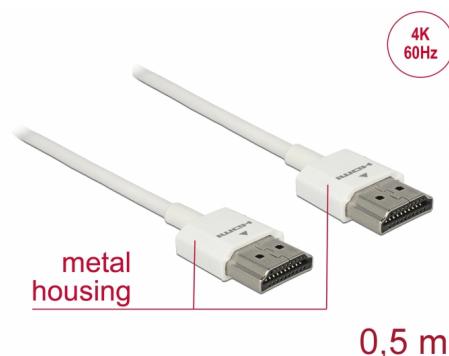

# Delock Kabel High Speed HDMI s Ethernetem - HDMI-A samec > HDMI-A samec 3D 4K 0,5 m Slim High Quality

## Popis

Tento High Quality High Speed kabel HDMI s Ethernetem od Delocku vyniká tenkým průměrem a krátkými konektory. Trojitě stínění kabelu kombinuje rychlý přenos dat stejně jako audio / video a připojení Ethernetu. Vzhledem k podpoře dosáhnout maximální šířku pásma 18 Gb/s, 4K obsahuje (maximální obnovovací kmitočet 60 Hz), 3D obsahuje pro 4K rozlišení (maximální obnovovací kmitočet 24 Hz) a pro 21:9 poměr stran v kině lze nyní zobrazit. Kabel umožňuje současný přenos dvou video kanálů pro zobrazení video steamů pro dva uživatele na jedné obrazovce, stejně jako simultánní přenos až čtyř zvukových kanálů. Kvalita audio přenosů je podstatně zlepšena vzorkovací frekvencí až do 1536 kHz.

## Specifikace

- Konektor:
  - 1 x High Speed HDMI-A 19 pin samec >
  - 1 x High Speed HDMI-A 19 pin samec
- High Speed HDMI with Ethernet (HEC) specifikace
- Průřez kabelu: 36 AWG
- Průměr kabelu: cca. 3,2 mm
- Kabel – kroucená dvoulinka
- Měděné vodiče
- Pozlacené konektory
- Trojitě stíněný kabel