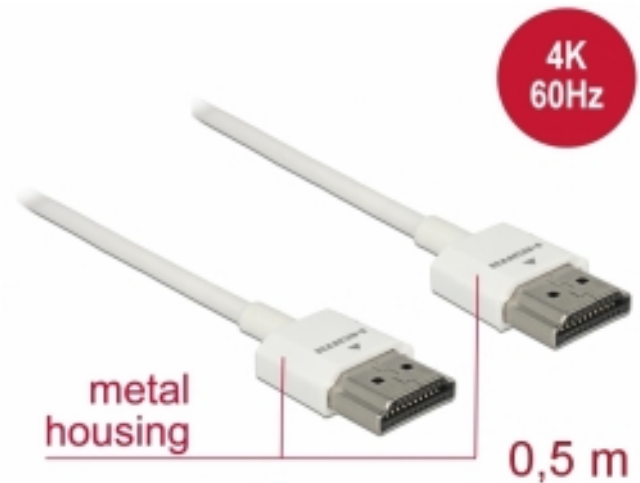

Delock Câble HDMI haute vitesse avec Ethernet - HDMI-A mâle > HDMI-A mâle 3D 4K 0,5 m Fin Haut de gamme

Description

Ce câble HDMI haute vitesse avec Ethernet haut de gamme de Delock se distingue par son diamètre réduit et de ses connecteurs courts. Le câble à triple blindage associe un transfert de données rapide et une connexion audio/vidéo et Ethernet. Grâce à la prise en charge d'une bande passante maximale de 18 Gbit/s, le contenu 4K (fréquence de trame maximale 60 Hz), le contenu 3D en résolution 4K (fréquence de trame maximale 24 Hz) et le contenu à rapport d'aspect cinéma 21:9 peuvent désormais être affichés. Le câble permet la transmission simultanée de deux canaux vidéo pour afficher des flux vidéo pour deux utilisateurs sur un seul écran, ainsi que la transmission simultanée de quatre canaux audio au maximum. La qualité de la transmission audio est significativement améliorée avec le taux d'échantillonnage jusqu'à 1536 kHz.