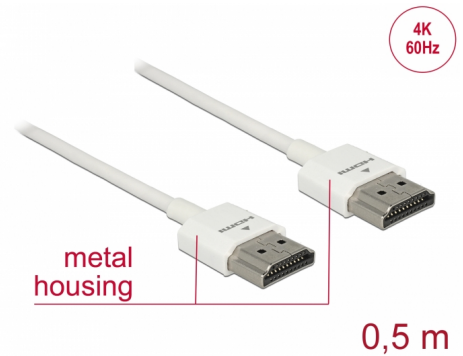

Delock Καλώδιο HDMI υψηλής ταχύτητας με Ethernet - HDMI-A αρσενικό > HDMI-A αρσενικό 3D 4K 0,5 m Slim High Quality

Περιγραφή

Αυτό το άριστης ποιότητας καλώδιο HDMI υψηλής ταχύτητας με Ethernet από τη Delock ξεχωρίζει λόγω της στενής διαμέτρου του και των κοντών του συνδέσμων. Το τριπλά θωρακισμένο καλώδιο συνδυάζει τη γρήγορη μεταφορά δεδομένων καθώς και τη σύνδεση ήχου / βίντεο και Ethernet. Λόγω της υποστήριξης ενός μέγιστου εύρους ζώνης 18 Gb/s, είναι τώρα δυνατή η εμφάνιση περιεχομένου 4K (μέγιστος ρυθμός καρέ 60 Hz), περιεχόμενο 3D σε ανάλυση 4K (μέγιστος αριθμός καρέ 24 Hz) και περιεχόμενο σε αναλογία κινηματογραφικής εικόνας 21:9. Το καλώδιο επιτρέπει την ταυτόχρονα μετάδοση δύο καναλιών βίντεο για την εμφάνιση ροών βίντεο για δύο χρήστες σε μία οθόνη, καθώς και την ταυτόχρονη μετάδοση έως τεσσάρων καναλιών ήχου. Η ποιότητα των ηχητικών μεταδόσεων βελτιώνεται σημαντικά με ρυθμό δείγματος έως 1536 kHz.

Αρ. προϊόντος 85121

EAN: 4043619851218

Χώρα προέλευσης: China

Συσκευασία: Τσαντάκι με φερμουάρ

Άλλες προδιαγραφές

- Επιπλέον κοντοί σύνδεσμοι για πλήρη μεταλλική θωράκιση
- Εξαιρετικά στενή διάμετρος καλωδίου

Χαρακτηριστικά

- Συνδετήρας:
 - 1 x High Speed HDMI-A 19 ακίδων, αρσενικού >
 - 1 x High Speed HDMI-A 19 ακίδων, θηλυκή
- Προδιαγραφές High Speed HDMI with Ethernet (HEC)
- Μετρητής καλωδίου: 36 AWG
- Διάμετρος καλωδίου: περίπου 3,2 mm
- Καλωδίωση συστραμμένου ζεύγους
- Αγωγός χαλκού
- Επιχρυσωμένο βύσμα

Technical characteristics

Ρυθμός μεταφοράς δεδομένων:	up to 18 Gb/s
Maximum screen resolution:	3D: 3840 x 2160 @ 30 Hz 3840 x 2160 @ 60 Hz
Maximum refresh rate:	120 Hz

Physical characteristics

Διάμετρος καλωδίου:	3,2 mm
Τελείωμα συνδέσμου:	επιχρυσωμένη
Τελείωμα ακίδας:	επιχρυσωμένη
Conductor material:	copper
Conductor gauge:	36 AWG
Shielding:	triple
Μήκος:	50 cm
Χρώμα:	λευκό