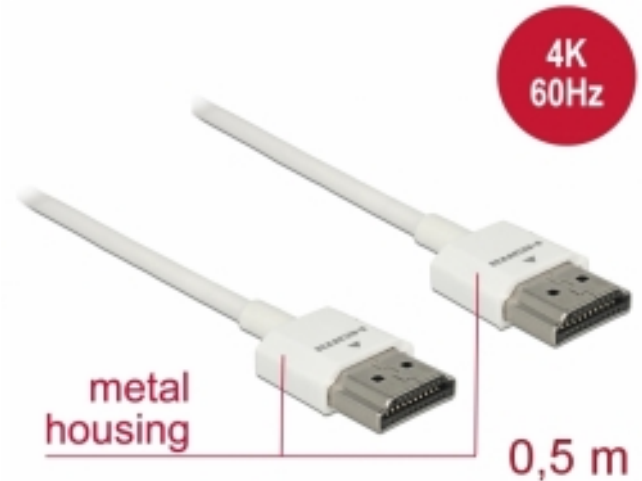

Delock Καλώδιο HDMI υψηλής ταχύτητας με Ethernet - HDMI-A αρσενικό > HDMI-A αρσενικό 3D 4K 0,5 m Slim High Quality

Περιγραφή

Αυτό το άριστης ποιότητας καλώδιο HDMI υψηλής ταχύτητας με Ethernet από τη Delock ξεχωρίζει λόγω της στενής διαμέτρου του και των κοντών του συνδέσμων. Το τριπλά θωρακισμένο καλώδιο συνδυάζει τη γρήγορη μεταφορά δεδομένων καθώς και τη σύνδεση ήχου / βίντεο και Ethernet. Λόγω της υποστήριξης ενός μέγιστου εύρους ζώνης 18 Gb/s, είναι τώρα δυνατή η εμφάνιση περιεχομένου 4K (μέγιστος ρυθμός καρέ 60 Hz), περιεχόμενο 3D σε ανάλυση 4K (μέγιστος αριθμός καρέ 24 Hz) και περιεχόμενο σε αναλογία κινηματογραφικής εικόνας 21:9. Το καλώδιο επιτρέπει την ταυτόχρονα μετάδοση δύο καναλιών βίντεο για την εμφάνιση ροών βίντεο για δύο χρήστες σε μία οθόνη, καθώς και την ταυτόχρονη μετάδοση έως τεσσάρων καναλιών ήχου. Η ποιότητα των ηχητικών μεταδόσεων βελτιώνεται σημαντικά με ρυθμό δείγματος έως 1536 kHz.