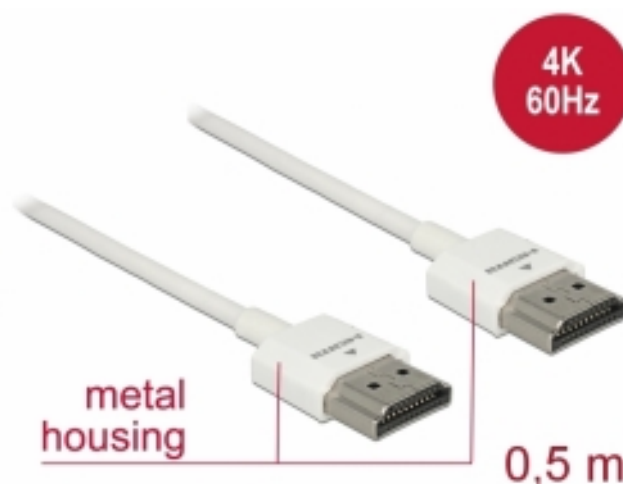

# Delock Przewód High Speed HDMI z siecią Ethernet - HDMI-A, męskie > HDMI-A, męskie, 3D 4K, o długości 0,5 m, Slim High Quality

## Opis

Ten wysokiej jakości przewód High Speed HDMI z siecią Ethernet firmy Delock wyróżnia się swoją niewielką średnicą oraz krótkimi złączami. Ten potrójnie ekranowany przewód łączy w sobie możliwość szybkiego transferu danych, a także uzyskania połączeń audio/wideo oraz połączenia sieciowego Ethernet. Ze względu na obsługę przepustowości do 18 Gb/s obecnie istnieje możliwość wyświetlania materiału 4K z maks. częstotliwością odświeżania 60 Hz, materiału 3D w rozdzielczości 4K z maks. częstotliwością odświeżania 24 Hz, a także materiału w kinowym formacie obrazu 21:9. Przewód umożliwia jednoczesną transmisję dwóch kanałów wideo w celu wyświetlania strumieni dla dwóch użytkowników na jednym ekranie, a także umożliwia jednoczesną transmisję do czterech kanałów audio. Jakość transmisji audio została znacząco poprawiona poprzez zastosowanie częstotliwości próbkowania o wartości do 1536 kHz.