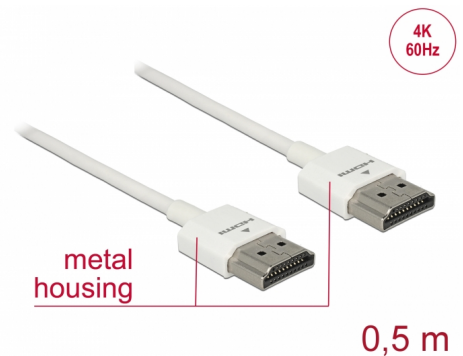

# Delock Przewód High Speed HDMI z siecią Ethernet - HDMI-A, męskie > HDMI-A, męskie, 3D 4K, o długości 0,5 m, Slim High Quality

## Opis

Ten wysokiej jakości przewód High Speed HDMI z siecią Ethernet firmy Delock wyróżnia się swoją niewielką średnicą oraz krótkimi złączami. Ten potrójnie ekranowany przewód łączy w sobie możliwość szybkiego transferu danych, a także uzyskania połączeń audio/wideo oraz połączenia sieciowego Ethernet. Ze względu na obsługę przepustowości do 18 Gb/s obecnie istnieje możliwość wyświetlania materiału 4K z maks. częstotliwością odświeżania 60 Hz, materiału 3D w rozdzielczości 4K z maks. częstotliwością odświeżania 24 Hz, a także materiału w kinowym formacie obrazu 21:9. Przewód umożliwia jednoczesną transmisję dwóch kanałów wideo w celu wyświetlania strumieni dla dwóch użytkowników na jednym ekranie, a także umożliwia jednoczesną transmisję do czterech kanałów audio. Jakość transmisji audio została znacząco poprawiona poprzez zastosowanie częstotliwości próbkowania o wartości do 1536 kHz.