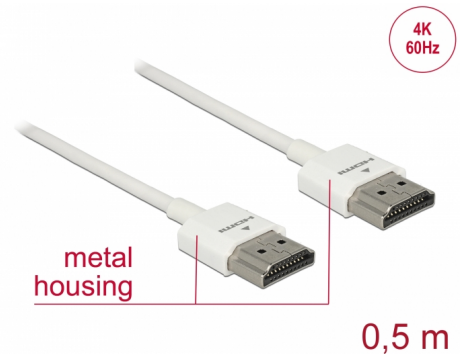

# Delock Höghastighets HDMI-kabel med Ethernet - HDMI-A hane > HDMI-A hane, 3D 4K 0,5 m Slim High Quality

## Beskrivning

Denna höghastighets HDMI-kabel med Ethernet av hög kvalitet från Delock står ut tack vare sin tunna diameter och korta kontakter. Den trippelskärmda kabeln kombinerar snabb dataöverföring samt ljud/video- och Ethernet-anslutning. Tack vare stödet för en maximal bandbredd på 18 Gbit/s kan nu 4K-innehåll (högsta bildfrekvens 60 Hz), 3D-innehåll i 4K-upplösning (högsta bildfrekvens 24 Hz) och innehåll i bioformatet 21:9 nu visas. Kabeln möjliggör en samtidig överföring av två videokanaler för att visa videoströmmar för två användare på en skärm, plus samtidig överföring av upp till fyra ljudkanaler. Ljudöverföringarnas kvalitet har förbättrats markant tack vare samplingshastigheten på upp till 1536 kHz.

## Specialfunktioner

- Extra korta kontakter med full metallavskärmning
- Extra tunn kabeldiameter

## Specifikationer

- Anslutning:
  - 1 x High Speed HDMI-A 19-stift, hane >
  - 1 x High Speed HDMI-A 19-stift, hane
- High Speed HDMI with Ethernet (HEC) specifikation
- Sladdstorlek: 36 AWG
- Kabeldiameter: ca 3,2 mm
- Tvinnad parkabel
- Kopparledare
- Guldpläterade kontakter
- Trippelskärmd kabel
- Metallchassi