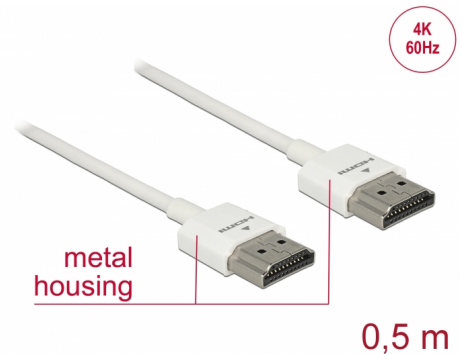

Delock Höghastighets HDMI-kabel med Ethernet - HDMI-A hane > HDMI-A hane, 3D 4K 0,5 m Slim High Quality

Beskrivning

Denna höghastighets HDMI-kabel med Ethernet av hög kvalitet från Delock står ut tack vare sin tunna diameter och korta kontakter. Den trippelskärmda kabeln kombinerar snabb dataöverföring samt ljud/video- och Ethernet-anslutning. Tack vare stödet för en maximal bandbredd på 18 Gbit/s kan nu 4K-innehåll (högsta bildfrekvens 60 Hz), 3D-innehåll i 4K-upplösning (högsta bildfrekvens 24 Hz) och innehåll i bioformatet 21:9 nu visas. Kabeln möjliggör en samtidig överföring av två videokanaler för att visa videoströmmar för två användare på en skärm, plus samtidig överföring av upp till fyra ljudkanaler. Ljudöverföringarnas kvalitet har förbättrats markant tack vare samplingshastigheten på upp till 1536 kHz.

Artikelnummer 85121

EAN: 4043619851218

Ursprungsland: China

Paket: Zippåse

Specialfunktioner

- Extra korta kontakter med full metallavskärmning
- Extra tunn kabeldiameter

Specifikationer

- Anslutning:
 - 1 x High Speed HDMI-A 19-stift, hane >
 - 1 x High Speed HDMI-A 19-stift, hane
- High Speed HDMI with Ethernet (HEC) specifikation
- Sladdstorlek: 36 AWG
- Kabeldiameter: ca 3,2 mm
- Tvinnad parkabel
- Kopparledare
- Guldpläterade kontakter
- Trippelskärmd kabel
- Metallchassi