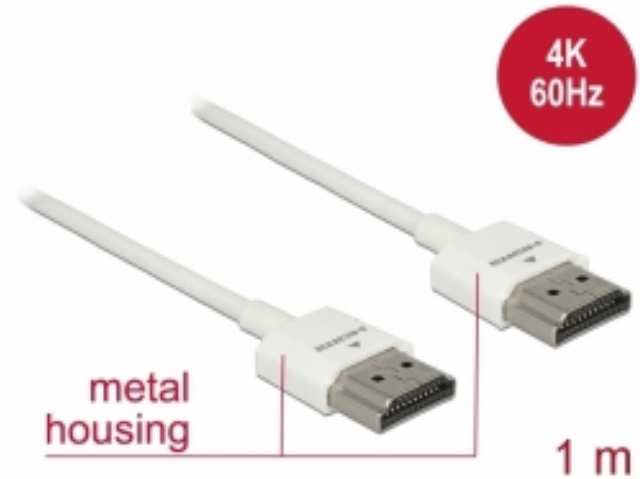

Delock Câble HDMI haute vitesse avec Ethernet - HDMI-A mâle > HDMI-A mâle 3D 4K 1 m Fin Haut de gamme

Description

Ce câble HDMI haute vitesse avec Ethernet haut de gamme de Delock se distingue par son diamètre réduit et de ses connecteurs courts. Le câble à triple blindage associe un transfert de données rapide et une connexion audio/vidéo et Ethernet. Grâce à la prise en charge d'une bande passante maximale de 18 Gbit/s, le contenu 4K (fréquence de trame maximale 60 Hz), le contenu 3D en résolution 4K (fréquence de trame maximale 24 Hz) et le contenu à rapport d'aspect cinéma 21:9 peuvent désormais être affichés. Le câble permet la transmission simultanée de deux canaux vidéo pour afficher des flux vidéo pour deux utilisateurs sur un seul écran, ainsi que la transmission simultanée de quatre canaux audio au maximum. La qualité de la transmission audio est significativement améliorée avec le taux d'échantillonnage jusqu'à 1536 kHz.