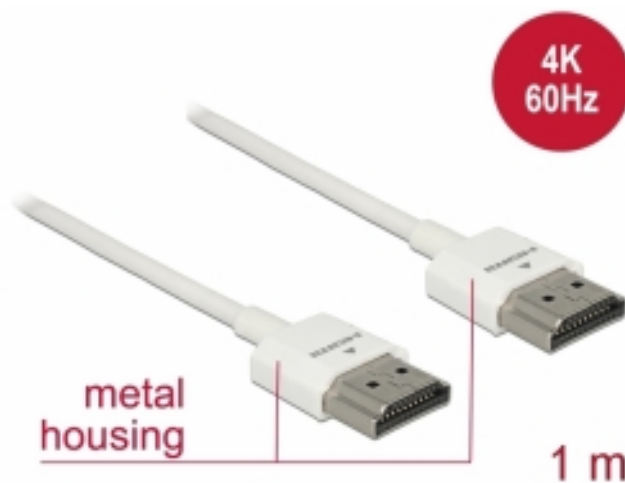

## Delock Καλώδιο HDMI υψηλής ταχύτητας με Ethernet - HDMI-A αρσενικό > HDMI-A αρσενικό 3D 4K 1 m Slim High Quality

### Περιγραφή

Αυτό το άριστης ποιότητας καλώδιο HDMI υψηλής ταχύτητας με Ethernet από τη Delock ξεχωρίζει λόγω της στενής διαμέτρου του και των κοντών του συνδέσμων. Το τριπλά θωρακισμένο καλώδιο συνδυάζει τη γρήγορη μεταφορά δεδομένων καθώς και τη σύνδεση ήχου / βίντεο και Ethernet. Λόγω της υποστήριξης ενός μέγιστου εύρους ζώνης 18 Gb/s, είναι τώρα δυνατή η εμφάνιση περιεχομένου 4K (μέγιστος ρυθμός καρέ 60 Hz), περιεχόμενο 3D σε ανάλυση 4K (μέγιστος αριθμός καρέ 24 Hz) και περιεχόμενο σε αναλογία κινηματογραφικής εικόνας 21:9. Το καλώδιο επιτρέπει την ταυτόχρονα μετάδοση δύο καναλιών βίντεο για την εμφάνιση ροών βίντεο για δύο χρήστες σε μία οθόνη, καθώς και την ταυτόχρονη μετάδοση έως τεσσάρων καναλιών ήχου. Η ποιότητα των ηχητικών μεταδόσεων βελτιώνεται σημαντικά με ρυθμό δείγματος έως 1536 kHz.