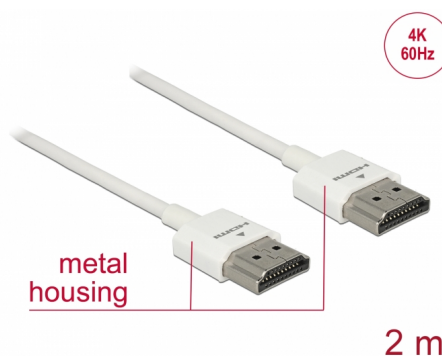

Delock Kabel High Speed HDMI s Ethernetem - HDMI-A samec > HDMI-A samec 3D 4K 2 m Slim High Quality

Popis

Tento High Quality High Speed kabel HDMI s Ethernetem od Delocku vyniká tenkým průměrem a krátkými konektory. Trojitě stínění kabelu kombinuje rychlý přenos dat stejně jako audio / video a připojení Ethernetu. Vzhledem k podpoře dosáhnout maximální šířku pásma 18 Gb/s, 4K obsahuje (maximální obnovovací kmitočet 60 Hz), 3D obsahuje pro 4K rozlišení (maximální obnovovací kmitočet 24 Hz) a pro 21:9 poměr stran v kině lze nyní zobrazit. Kabel umožňuje současný přenos dvou video kanálů pro zobrazení video steamů pro dva uživatele na jedné obrazovce, stejně jako simultánní přenos až čtyř zvukových kanálů. Kvalita audio přenosů je podstatně zlepšena vzorkovací frekvencí až do 1536 kHz.

Číslo produktu 85137

EAN: 4043619851379

Země původu: China

Balení: Plastová taška se zipem

Speciální vlastnosti

- Extra krátké konektory s celokovovým stíněním
- Zvláště tenký průměr kabelu

Technické detaily

- Konektor:
 - 1 x High Speed HDMI-A 19 pin samec >
 - 1 x High Speed HDMI-A 19 pin samec
- High Speed HDMI with Ethernet (HEC) specifikace
- Průřez kabelu: 36 AWG
- Průměr kabelu: cca. 3,2 mm
- Kabel – kroucená dvoulinka
- Měděné vodiče
- Pozlacené konektory
- Trojitě stíněný kabel
- Kovová skříňka
- Přenos audio a video signálu

Technical characteristics

Rychlost přenosu dat:	up to 18 Gb/s
Maximum screen resolution:	3D: 3840 x 2160 @ 30 Hz 3840 x 2160 @ 60 Hz
Maximum refresh rate:	120 Hz

Physical characteristics

Konektor s povrchovou úpravou:	pozlacen
Pin s povrchovou úpravou:	pozlacen
Conductor material:	měď
Conductor gauge:	36 AWG
Shielding:	trojité
Délka:	2 m
Barva:	bílá