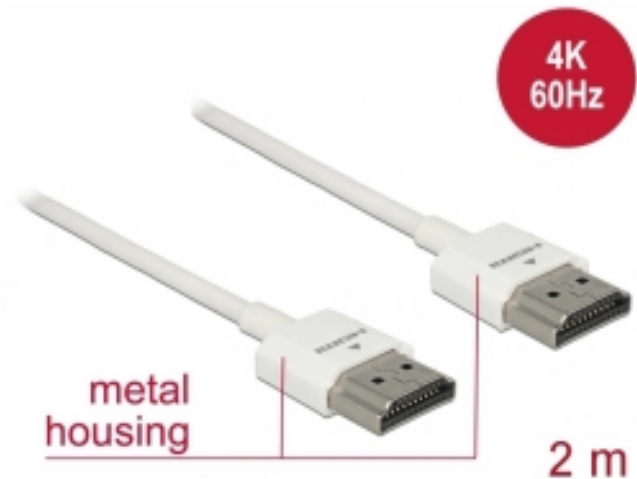

Delock Kabel High Speed HDMI s Ethernetem - HDMI-A samec > HDMI-A samec 3D 4K 2 m Slim High Quality

Popis

Tento High Quality High Speed kabel HDMI s Ethernetem od Delocku vyniká tenkým průměrem a krátkými konektory. Trojitě stínění kabelu kombinuje rychlý přenos dat stejně jako audio / video a připojení Ethernetu. Vzhledem k podpoře dosáhnout maximální šířku pásma 18 Gb/s, 4K obsahuje (maximální obnovovací kmitočet 60 Hz), 3D obsahuje pro 4K rozlišení (maximální obnovovací kmitočet 24 Hz) a pro 21:9 poměr stran v kině lze nyní zobrazit. Kabel umožňuje současný přenos dvou video kanálů pro zobrazení video streamů pro dva uživatele na jedné obrazovce, stejně jako simultánní přenos až čtyř zvukových kanálů. Kvalita audio přenosů je podstatně zlepšena vzorkovací frekvencí až do 1536 kHz.