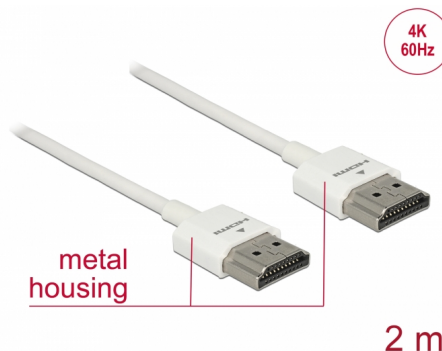

# Delock Câble HDMI haute vitesse avec Ethernet - HDMI-A mâle > HDMI-A mâle 3D 4K 2 m Fin Haut de gamme

## Description

Ce câble HDMI haute vitesse avec Ethernet haut de gamme de Delock se distingue par son diamètre réduit et de ses connecteurs courts. Le câble à triple blindage associe un transfert de données rapide et une connexion audio/vidéo et Ethernet. Grâce à la prise en charge d'une bande passante maximale de 18 Gbit/s, le contenu 4K (fréquence de trame maximale 60 Hz), le contenu 3D en résolution 4K (fréquence de trame maximale 24 Hz) et le contenu à rapport d'aspect cinéma 21:9 peuvent désormais être affichés. Le câble permet la transmission simultanée de deux canaux vidéo pour afficher des flux vidéo pour deux utilisateurs sur un seul écran, ainsi que la transmission simultanée de quatre canaux audio au maximum. La qualité de la transmission audio est significativement améliorée avec le taux d'échantillonnage jusqu'à 1536 kHz.