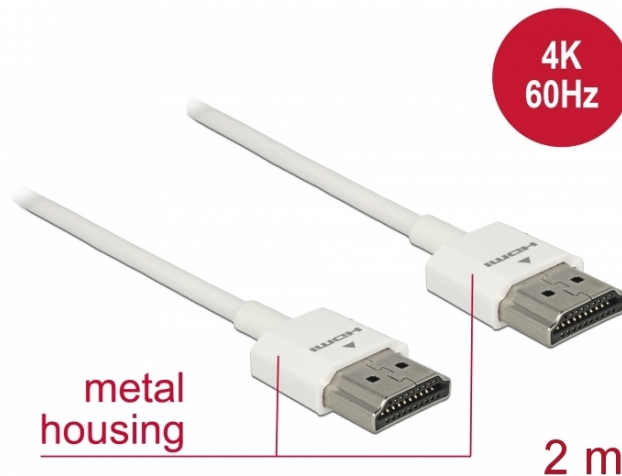

Delock Καλώδιο HDMI υψηλής ταχύτητας με Ethernet - HDMI-A αρσενικό > HDMI-A αρσενικό 3D 4K 2 m Slim High Quality

Περιγραφή

Αυτό το άριστης ποιότητας καλώδιο HDMI υψηλής ταχύτητας με Ethernet από τη Delock ξεχωρίζει λόγω της στενής διαμέτρου του και των κοντών του συνδέσμων. Το τριπλά θωρακισμένο καλώδιο συνδυάζει τη γρήγορη μεταφορά δεδομένων καθώς και τη σύνδεση ήχου / βίντεο και Ethernet. Λόγω της υποστήριξης ενός μέγιστου εύρους ζώνης 18 Gb/s, είναι τώρα δυνατή η εμφάνιση περιεχομένου 4K (μέγιστος ρυθμός καρέ 60 Hz), περιεχόμενο 3D σε ανάλυση 4K (μέγιστος αριθμός καρέ 24 Hz) και περιεχόμενο σε αναλογία κινηματογραφικής εικόνας 21:9. Το καλώδιο επιτρέπει την ταυτόχρονα μετάδοση δύο καναλιών βίντεο για την εμφάνιση ροών βίντεο για δύο χρήστες σε μία οθόνη, καθώς και την ταυτόχρονη μετάδοση έως τεσσάρων καναλιών ήχου. Η ποιότητα των ηχητικών μεταδόσεων βελτιώνεται σημαντικά με ρυθμό δείγματος έως 1536 kHz.