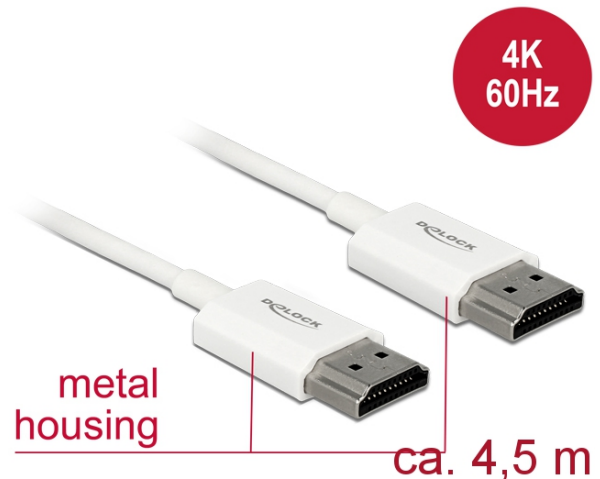

### Popis

Tento High Quality High Speed kabel HDMI s Ethernetem od Delocku vyniká tenkým průměrem a krátkými konektory. Trojitě stínění kabelu kombinuje rychlý přenos dat stejně jako audio / video a připojení Ethernetu. Vzhledem k podpoře dosáhnout maximální šířku pásma 18 Gb/s, 4K obsahuje (maximální obnovovací kmitočet 60 Hz), 3D obsahuje pro 4K rozlišení (maximální obnovovací kmitočet 24 Hz) a pro 21:9 poměr stran v kině lze nyní zobrazit. Kabel umožňuje současný přenos dvou video kanálů pro zobrazení video streamů pro dva uživatele na jedné obrazovce, stejně jako simultánní přenos až čtyř zvukových kanálů. Kvalita audio přenosů je podstatně zlepšena vzorkovací frekvencí až do 1536 kHz.