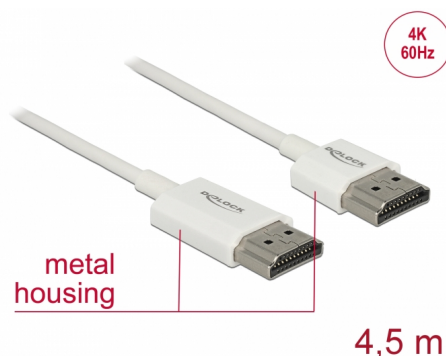

Delock Kabel High Speed HDMI s Ethernetem - HDMI-A samec > HDMI-A samec 3D 4K 4,5 m aktivní Slim High Quality

Popis

Tento High Quality High Speed kabel HDMI s Ethernetem od Delocku vyniká tenkým průměrem a krátkými konektory. Trojitě stínění kabelu kombinuje rychlý přenos dat stejně jako audio / video a připojení Ethernetu. Vzhledem k podpoře dosáhnout maximální šířku pásma 18 Gb/s, 4K obsahuje (maximální obnovovací kmitočet 60 Hz), 3D obsahuje pro 4K rozlišení (maximální obnovovací kmitočet 24 Hz) a pro 21:9 poměr stran v kině lze nyní zobrazit. Kabel umožňuje současný přenos dvou video kanálů pro zobrazení video steamů pro dva uživatele na jedné obrazovce, stejně jako simultánní přenos až čtyř zvukových kanálů. Kvalita audio přenosů je podstatně zlepšena vzorkovací frekvencí až do 1536 kHz.

Číslo produktu 85139

EAN: 4043619851393

Země původu: China

Balení: Plastová taška se zipem

Speciální vlastnosti

- Extra krátké konektory s celokovovým stíněním
- Zvláště tenký průměr kabelu

Specifikace

- Konektor:
 - 1 x High Speed HDMI-A 19 pin samec >
 - 1 x High Speed HDMI-A 19 pin samec
- Chipset: Spectra7 PRA1711s
- High Speed HDMI with Ethernet (HEC) specifikace
- Průřez kabelu: 36 AWG
- Průměr kabelu: cca. 3,2 mm
- Kabel – kroucená dvoulinka
- Měděné vodiče
- Pozlacené konektory