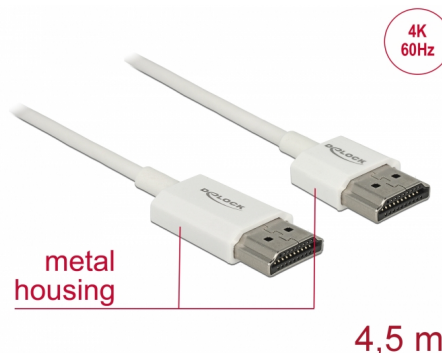

Delock Cable HDMI de alta velocidad con Ethernet - HDMI-A macho > HDMI-A macho 3D 4K 4,5 m activo fino High Quality

Descripción

Este cable HDMI High Quality de alta velocidad con cable Ethernet de Delock destaca debido a su fino diámetro y a sus conectores cortos. El triple cable apantallado combina transferencia de datos rápida y conexión de audio, vídeo y Ethernet. Gracias a la compatibilidad con un ancho de banda máximo de 18 Gb/s, ahora se puede mostrar contenido 4K (tasa máxima de fotogramas de 60 Hz), contenido 3D con resolución 4K (tasa máxima de fotogramas de 24 Hz) y contenido con relación de aspecto de cine de 21:9. El cable permite la transmisión simultánea de dos canales de vídeo para mostrar transmisiones de vídeo para dos usuarios en una pantalla, así como transmisión simultáneas de hasta cuatro canales de audio. La calidad de las transmisiones de audio se mejora considerablemente mediante la tasa de muestreo de hasta 1536 kHz.

Número de elemento 85139

EAN: 4043619851393

Pais de origen: China

Paquete: Bolsa de plástico con cremallera

Características especiales

- Conectores extracortos con apantallamiento metálico total
- Diámetro de cable especialmente fino

Especificación técnica

- Conector:
 - 1 x High Speed HDMI-A macho de 19 contactos >
 - 1 x High Speed HDMI-A macho de 19 contactos
- Conjunto de chips: Spectra7 PRA1711s
- Especificación High Speed HDMI with Ethernet (HEC)
- Valor normalizado del cable: 36 AWG
- Diámetro del cable: aprox. 3,2 mm
- Cableado de par trenzado
- Conductor de cobre
- Conector con contactos dorados