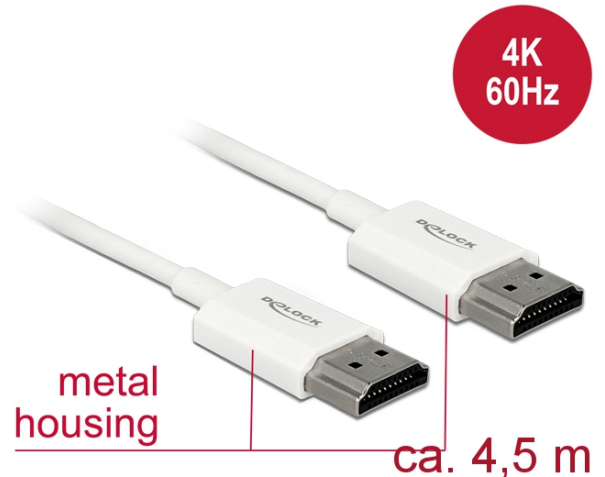

Delock Cable HDMI de alta velocidad con Ethernet - HDMI-A macho > HDMI-A macho 3D 4K 4,5 m activo fino High Quality

Descripción

Este cable HDMI High Quality de alta velocidad con cable Ethernet de Delock destaca debido a su fino diámetro y a sus conectores cortos. El triple cable apantallado combina transferencia de datos rápida y conexión de audio, vídeo y Ethernet. Gracias a la compatibilidad con un ancho de banda máximo de 18 Gb/s, ahora se puede mostrar contenido 4K (tasa máxima de fotogramas de 60 Hz), contenido 3D con resolución 4K (tasa máxima de fotogramas de 24 Hz) y contenido con relación de aspecto de cine de 21:9. El cable permite la transmisión simultánea de dos canales de vídeo para mostrar transmisiones de vídeo para dos usuarios en una pantalla, así como transmisión simultáneas de hasta cuatro canales de audio. La calidad de las transmisiones de audio se mejora considerablemente mediante la tasa de muestreo de hasta 1536 kHz.