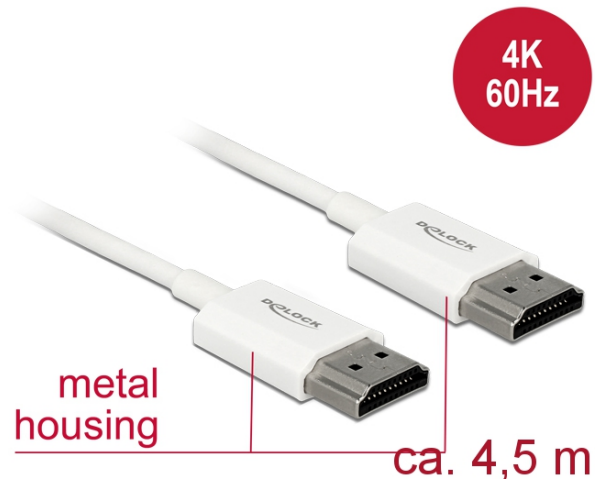

# Delock Câble HDMI haute vitesse avec Ethernet - HDMI-A mâle > HDMI-A mâle 3D 4K 4,5 m Actif Fin Haut de gamme

## Description

Ce câble HDMI haute vitesse avec Ethernet haut de gamme de Delock se distingue par son diamètre réduit et de ses connecteurs courts. Le câble à triple blindage associe un transfert de données rapide et une connexion audio/vidéo et Ethernet. Grâce à la prise en charge d'une bande passante maximale de 18 Gbit/s, le contenu 4K (fréquence de trame maximale 60 Hz), le contenu 3D en résolution 4K (fréquence de trame maximale 24 Hz) et le contenu à rapport d'aspect cinéma 21:9 peuvent désormais être affichés. Le câble permet la transmission simultanée de deux canaux vidéo pour afficher des flux vidéo pour deux utilisateurs sur un seul écran, ainsi que la transmission simultanée de quatre canaux audio au maximum. La qualité de la transmission audio est significativement améliorée avec le taux d'échantillonnage jusqu'à 1536 kHz.