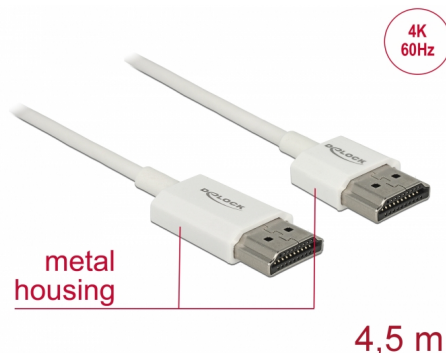

# Delock Câble HDMI haute vitesse avec Ethernet - HDMI-A mâle > HDMI-A mâle 3D 4K 4,5 m Actif Fin Haut de gamme

## Description

Ce câble HDMI haute vitesse avec Ethernet haut de gamme de Delock se distingue par son diamètre réduit et de ses connecteurs courts. Le câble à triple blindage associe un transfert de données rapide et une connexion audio/vidéo et Ethernet. Grâce à la prise en charge d'une bande passante maximale de 18 Gbit/s, le contenu 4K (fréquence de trame maximale 60 Hz), le contenu 3D en résolution 4K (fréquence de trame maximale 24 Hz) et le contenu à rapport d'aspect cinéma 21:9 peuvent désormais être affichés. Le câble permet la transmission simultanée de deux canaux vidéo pour afficher des flux vidéo pour deux utilisateurs sur un seul écran, ainsi que la transmission simultanée de quatre canaux audio au maximum. La qualité de la transmission audio est significativement améliorée avec le taux d'échantillonnage jusqu'à 1536 kHz.