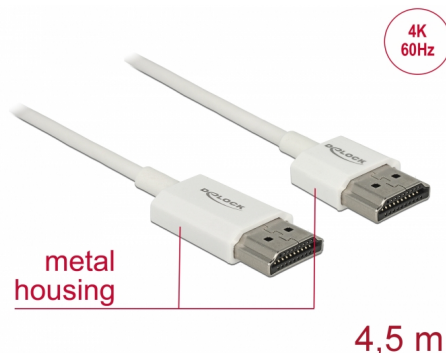

Delock Câble HDMI haute vitesse avec Ethernet - HDMI-A mâle > HDMI-A mâle 3D 4K 4,5 m Actif Fin Haut de gamme

Description

Ce câble HDMI haute vitesse avec Ethernet haut de gamme de Delock se distingue par son diamètre réduit et de ses connecteurs courts. Le câble à triple blindage associe un transfert de données rapide et une connexion audio/vidéo et Ethernet. Grâce à la prise en charge d'une bande passante maximale de 18 Gbit/s, le contenu 4K (fréquence de trame maximale 60 Hz), le contenu 3D en résolution 4K (fréquence de trame maximale 24 Hz) et le contenu à rapport d'aspect cinéma 21:9 peuvent désormais être affichés. Le câble permet la transmission simultanée de deux canaux vidéo pour afficher des flux vidéo pour deux utilisateurs sur un seul écran, ainsi que la transmission simultanée de quatre canaux audio au maximum. La qualité de la transmission audio est significativement améliorée avec le taux d'échantillonnage jusqu'à 1536 kHz.