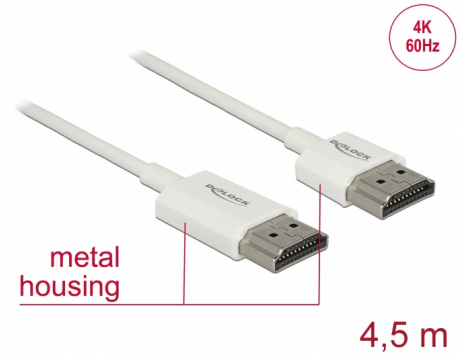

Delock Καλώδιο HDMI υψηλής ταχύτητας με Ethernet - HDMI-A αρσενικό > HDMI-A αρσενικό 3D 4K 4,5 m Active Slim High Quality

Περιγραφή

Αυτό το άριστης ποιότητας καλώδιο HDMI υψηλής ταχύτητας με Ethernet από τη Delock ξεχωρίζει λόγω της στενής διαμέτρου του και των κοντών του συνδέσμων. Το τριπλά θωρακισμένο καλώδιο συνδυάζει τη γρήγορη μεταφορά δεδομένων καθώς και τη σύνδεση ήχου / βίντεο και Ethernet. Λόγω της υποστήριξης ενός μέγιστου εύρους ζώνης 18 Gb/s, είναι τώρα δυνατή η εμφάνιση περιεχομένου 4K (μέγιστος ρυθμός καρέ 60 Hz), περιεχόμενο 3D σε ανάλυση 4K (μέγιστος αριθμός καρέ 24 Hz) και περιεχόμενο σε αναλογία κινηματογραφικής εικόνας 21:9. Το καλώδιο επιτρέπει την ταυτόχρονα μετάδοση δύο καναλιών βίντεο για την εμφάνιση ροών βίντεο για δύο χρήστες σε μία οθόνη, καθώς και την ταυτόχρονη μετάδοση έως τεσσάρων καναλιών ήχου. Η ποιότητα των ηχητικών μεταδόσεων βελτιώνεται σημαντικά με ρυθμό δείγματος έως 1536 kHz.

Αρ. προϊόντος 85139

EAN: 4043619851393

Χώρα προέλευσης: China

Συσκευασία: Τσαντάκι με φερμουάρ

Άλλες προδιαγραφές

- Επιπλέον κοντοί σύνδεσμοι για πλήρη μεταλλική θωράκιση
- Εξαιρετικά στενή διάμετρος καλωδίου

Χαρακτηριστικά

- Συνδετήρας:
 - 1 x High Speed HDMI-A 19 ακίδων, αρσενικού >
 - 1 x High Speed HDMI-A 19 ακίδων, θηλυκή
- Chipset: Spectra7 PRA1711s
- Προδιαγραφές High Speed HDMI with Ethernet (HEC)
- Μετρητής καλωδίου: 36 AWG
- Διάμετρος καλωδίου: περίπου 3,2 mm
- Καλωδίωση συστραμμένου ζεύγους
- Αγωγός χαλκού