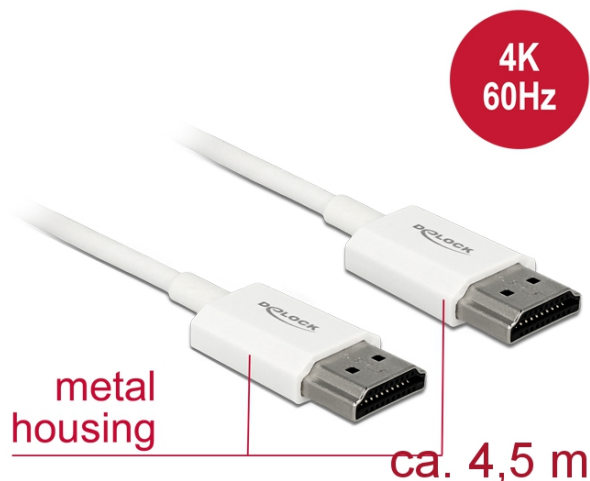

Delock Καλώδιο HDMI υψηλής ταχύτητας με Ethernet - HDMI-A αρσενικό > HDMI-A αρσενικό 3D 4K 4,5 m Active Slim High Quality

Περιγραφή

Αυτό το άριστης ποιότητας καλώδιο HDMI υψηλής ταχύτητας με Ethernet από τη Delock ξεχωρίζει λόγω της στενής διαμέτρου του και των κοντών του συνδέσμων. Το τριπλά θωρακισμένο καλώδιο συνδυάζει τη γρήγορη μεταφορά δεδομένων καθώς και τη σύνδεση ήχου / βίντεο και Ethernet. Λόγω της υποστήριξης ενός μέγιστου εύρους ζώνης 18 Gb/s, είναι τώρα δυνατή η εμφάνιση περιεχομένου 4K (μέγιστος ρυθμός καρέ 60 Hz), περιεχόμενο 3D σε ανάλυση 4K (μέγιστος αριθμός καρέ 24 Hz) και περιεχόμενο σε αναλογία κινηματογραφικής εικόνας 21:9. Το καλώδιο επιτρέπει την ταυτόχρονα μετάδοση δύο καναλιών βίντεο για την εμφάνιση ροών βίντεο για δύο χρήστες σε μία οθόνη, καθώς και την ταυτόχρονη μετάδοση έως τεσσάρων καναλιών ήχου. Η ποιότητα των ηχητικών μεταδόσεων βελτιώνεται σημαντικά με ρυθμό δείγματος έως 1536 kHz.