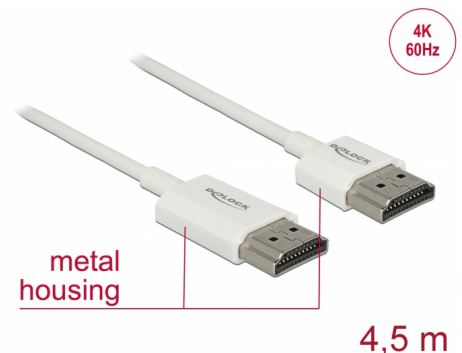

Delock Przewód High Speed HDMI z siecią Ethernet - HDMI-A, męskie > HDMI-A, męskie, 3D 4K, o długości 4,5 m, Active Slim High Quality

Opis

Ten wysokiej jakości przewód High Speed HDMI z siecią Ethernet firmy Delock wyróżnia się swoją niewielką średnicą oraz krótkimi złączami. Ten potrójnie ekranowany przewód łączy w sobie możliwość szybkiego transferu danych, a także uzyskania połączeń audio/wideo oraz połączenia sieciowego Ethernet. Ze względu na obsługę przepustowości do 18 Gb/s obecnie istnieje możliwość wyświetlania materiału 4K z maks. częstotliwością odświeżania 60 Hz, materiału 3D w rozdzielczości 4K z maks. częstotliwością odświeżania 24 Hz, a także materiału w kinowym formacie obrazu 21:9. Przewód umożliwia jednoczesną transmisję dwóch kanałów wideo w celu wyświetlania strumieni dla dwóch użytkowników na jednym ekranie, a także umożliwia jednoczesną transmisję do czterech kanałów audio. Jakość transmisji audio została znacząco poprawiona poprzez zastosowanie częstotliwości próbkowania o wartości do 1536 kHz.

Numer artykułu 85139

EAN: 4043619851393

Kraj pochodzenia: China

Opakowanie: Torba na zamek błyskawiczny

Cechy szczególne

- Wyjątkowo krótkie złącza z pełną metalową osłoną
- Specjalna niewielka średnica przewodu

Specyfikacja

- Złącze:
 - 1 x 19-pinowe męskie złącze High Speed HDMI-A >
 - 1 x 19-pinowe męski złącze High Speed HDMI-A
- Chipset: Spectra7 PRA1711s
- Specyfikacja High Speed HDMI with Ethernet (HEC)
- Rodzaj kabla: 36 AWG
- Średnica kabla: ok. 3,2 mm
- Skrętka kablowa