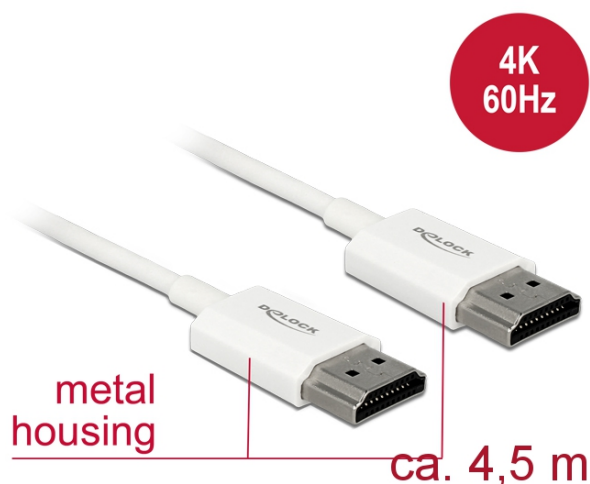

Delock Przewód High Speed HDMI z siecią Ethernet - HDMI-A, męskie > HDMI-A, męskie, 3D 4K, o długości 4,5 m, Active Slim High Quality

Opis

Ten wysokiej jakości przewód High Speed HDMI z siecią Ethernet firmy Delock wyróżnia się swoją niewielką średnicą oraz krótkimi złączami. Ten potrójnie ekranowany przewód łączy w sobie możliwość szybkiego transferu danych, a także uzyskania połączeń audio/wideo oraz połączenia sieciowego Ethernet. Ze względu na obsługę przepustowości do 18 Gb/s obecnie istnieje możliwość wyświetlania materiału 4K z maks. częstotliwością odświeżania 60 Hz, materiału 3D w rozdzielczości 4K z maks. częstotliwością odświeżania 24 Hz, a także materiału w kinowym formacie obrazu 21:9. Przewód umożliwia jednoczesną transmisję dwóch kanałów wideo w celu wyświetlania strumieni dla dwóch użytkowników na jednym ekranie, a także umożliwia jednoczesną transmisję do czterech kanałów audio. Jakość transmisji audio została znacząco poprawiona poprzez zastosowanie częstotliwości próbkowania o wartości do 1536 kHz.