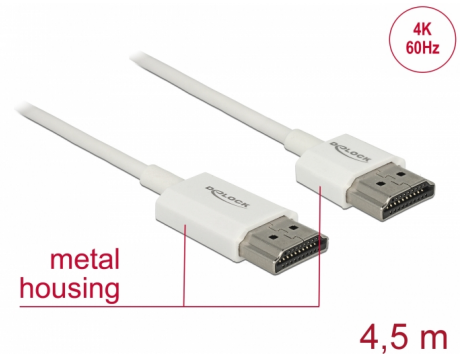

# Delock Höghastighets HDMI-kabel med Ethernet - HDMI-A hane > HDMI-A hane, 3D 4K 4,5 m Active Slim High Quality

## Beskrivning

Denna höghastighets HDMI-kabel med Ethernet av hög kvalitet från Delock står ut tack vare sin tunna diameter och korta kontakter. Den trippelskärmda kabeln kombinerar snabb dataöverföring samt ljud/video- och Ethernet-anslutning. Tack vare stödet för en maximal bandbredd på 18 Gbit/s kan nu 4K-innehåll (högsta bildfrekvens 60 Hz), 3D-innehåll i 4K-upplösning (högsta bildfrekvens 24 Hz) och innehåll i bioformatet 21:9 nu visas. Kabeln möjliggör en samtidig överföring av två videokanaler för att visa videoströmmar för två användare på en skärm, plus samtidig överföring av upp till fyra ljudkanaler. Ljudöverföringarnas kvalitet har förbättrats markant tack vare samplingshastigheten på upp till 1536 kHz.

## Specifikationer

- Anslutning:
  - 1 x High Speed HDMI-A 19-stift, hane >
  - 1 x High Speed HDMI-A 19-stift, hane
- Kringkretsar: Spectra7 PRA1711s
- High Speed HDMI with Ethernet (HEC) specifikation
- Sladdstorlek: 36 AWG
- Kabeldiameter: ca 3,2 mm
- Tvinnad parkabel
- Kopparledare
- Guldpläterade kontakter
- Trippelskärmd kabel