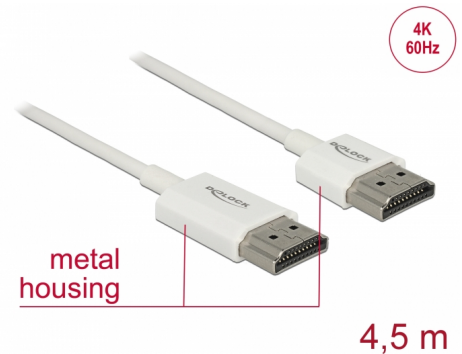

Delock Höghastighets HDMI-kabel med Ethernet - HDMI-A hane > HDMI-A hane, 3D 4K 4,5 m Active Slim High Quality

Beskrivning

Denna höghastighets HDMI-kabel med Ethernet av hög kvalitet från Delock står ut tack vare sin tunna diameter och korta kontakter. Den trippelskärmade kabeln kombinerar snabb dataöverföring samt ljud/video- och Ethernet-anslutning. Tack vare stödet för en maximal bandbredd på 18 Gbit/s kan nu 4K-innehåll (högsta bildfrekvens 60 Hz), 3D-innehåll i 4K-upplösning (högsta bildfrekvens 24 Hz) och innehåll i bioformatet 21:9 nu visas. Kabeln möjliggör en samtidig överföring av två videokanaler för att visa videoströmmar för två användare på en skärm, plus samtidig överföring av upp till fyra ljudkanaler. Ljudöverföringarnas kvalitet har förbättrats markant tack vare samplingshastigheten på upp till 1536 kHz.

Artikelnummer 85139

EAN: 4043619851393

Ursprungsland: China

Paket: Zippåse

Specialfunktioner

- Extra korta kontakter med full metallavskärmning
- Extra tunn kabeldiameter

Specifikationer

- Anslutning:
 - 1 x High Speed HDMI-A 19-stift, hane >
 - 1 x High Speed HDMI-A 19-stift, hane
- Kringkretsar: Spectra7 PRA1711s
- High Speed HDMI with Ethernet (HEC) specifikation
- Sladdstorlek: 36 AWG
- Kabeldiameter: ca 3,2 mm
- Tvinnad parkabel
- Kopparledare
- Guldpläterade kontakter
- Trippelskärmad kabel