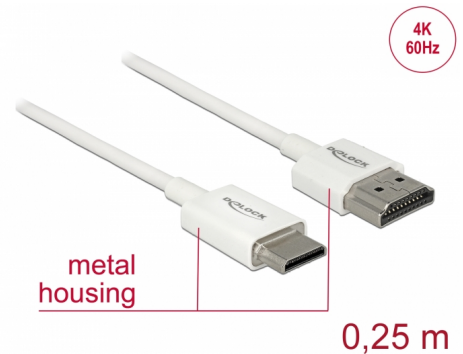

Delock Cable HDMI de alta velocidad con Ethernet - HDMI-A macho > HDMI Mini-C macho 3D 4K 0,25 m fino High Quality

Descripción

Esta toma HDMI de alta velocidad y calidad con cable Ethernet de Delock permite la conexión entre una cámara o tableta con interfaz Mini HDMI y un monitor o televisor como un puerto HDMI-A. Destaca por su pequeño diámetro y sus conectores cortos. El triple cable apantallado combina transferencia de datos rápida y conexión de audio, vídeo y Ethernet. Gracias a la compatibilidad con un ancho de banda máximo de 18 Gb/s, ahora se puede mostrar contenido 4K (tasa máxima de fotogramas de 60 Hz), contenido 3D con resolución 4K (tasa máxima de fotogramas de 24 Hz) y contenido con relación de aspecto de cine de 21:9. El cable permite la transmisión simultánea de dos canales de vídeo para mostrar transmisiones de vídeo para dos usuarios en una pantalla, así como transmisión simultáneas de hasta cuatro canales de audio. La calidad de las transmisiones de audio se mejora considerablemente mediante la tasa de muestreo de hasta 1536 kHz.