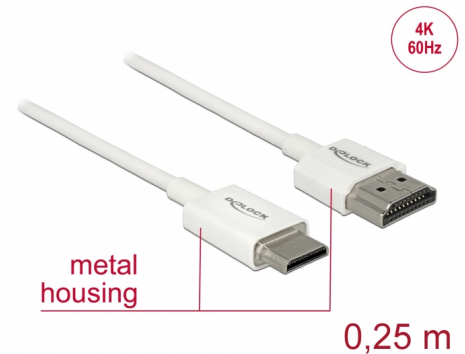

Delock Cable HDMI de alta velocidad con Ethernet - HDMI-A macho > HDMI Mini-C macho 3D 4K 0,25 m fino High Quality

Descripción

Esta toma HDMI de alta velocidad y calidad con cable Ethernet de Delock permite la conexión entre una cámara o tableta con interfaz Mini HDMI y un monitor o televisor como un puerto HDMI-A. Destaca por su pequeño diámetro y sus conectores cortos. El triple cable apantallado combina transferencia de datos rápida y conexión de audio, vídeo y Ethernet. Gracias a la compatibilidad con un ancho de banda máximo de 18 Gb/s, ahora se puede mostrar contenido 4K (tasa máxima de fotogramas de 60 Hz), contenido 3D con resolución 4K (tasa máxima de fotogramas de 24 Hz) y contenido con relación de aspecto de cine de 21:9. El cable permite la transmisión simultánea de dos canales de vídeo para mostrar transmisiones de vídeo para dos usuarios en una pantalla, así como transmisión simultáneas de hasta cuatro canales de audio. La calidad de las transmisiones de audio se mejora considerablemente mediante la tasa de muestreo de hasta 1536 kHz.